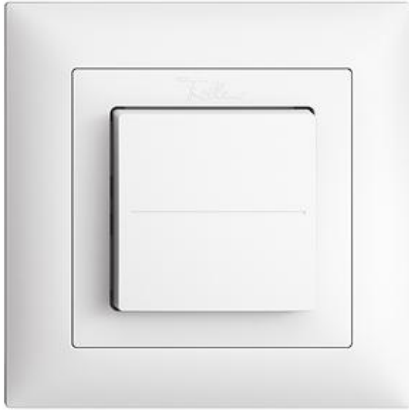

EDIZIOdue colore Funktaster EnOcean 2-Kanal

Farbe:

 crema

 coffee

 schwarz

 weiss

 hellgrau

 dunkelgrau

Bauart:

 F

 FMI

Feller-NR: 4121.1.S.FMI.61

E-NR: 304 700 000

EAN: 7613175361017

Funktaster EnOcean - 2-Kanal - Benötigt keine Verkabelung oder Batterie - Kann auch an die Wand aufgeschraubt oder aufgeklebt werden - EnOcean Equipment Profile (EEP): F6-02-xx - Reichweite bis 20 m im Gebäude - Kombinationstauglich - Einfach-taster (Wippe) - FMI - weiss - IP20 - 88 x 88 mm

Montageart:	Unterputz
Ausführung:	Wandsender komplett
Anzahl der Kanäle:	2
Werkstoffgüte:	Thermoplast
Werkstoff:	Kunststoff

Zerlegung:

	Name / Kategorie	Feller-Nr / E-NR
	Befestigungsplatte - 1-teilig - 1 x 1 - Mit 1 Einheitsausschnitt - 77 x 77 mm	2711 376 163 000
	Funktaster EnOcean - 2-Kanal - Benötigt keine Verkabelung oder Batterie - F - weiss	4121.1.S.F.61 304 706 000
	Abdeckrahmen EDIZIOdue colore - Mit EDIZIOdue Einheitsausschnitt - 88 x 88 mm - weiss	2911.FMI.61 334 911 000