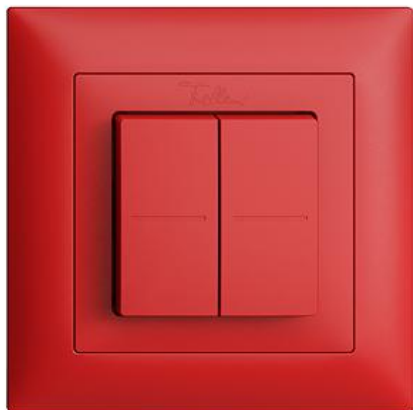

EDIZIOdue colore

Smart Light Control for Philips Hue

Farbe:

 silver

 crema

 sand

 vanille

 berry

 coffee

 schwarz

 weiss

 hellgrau

 dunkelgrau

 olive

 lemon

Bauart:

Art der Steuerung:

Zigbee

Smart Light Control for Philips Hue - Benötigt keine Verkabelung oder Batterie - Kann auch an die Wand aufgeschraubt oder aufgeklebt werden - Inbetriebnahme mit Philips Hue App (erfordert Philips Hue Bridge v2) - 4 Funktionen (z.B. Dimmen, Schalten und Szenen) - Reichweite bis 15 m im Gebäude - Kombinationstauglich - Zweifachtaster (Wippen) - 2 Jahre Garantie - FMI - berry - IP20 - 88 x 88 mm

Zerlegung:

Name / Kategorie

Befestigungsplatte - 1-teilig - 1 x 1 - Mit 1 Einheitsausschnitt - 77 x 77 mm

Feller-Nr / E-NR

2711
376 163 000

Smart Light Control for Philips Hue - Benötigt keine Verkabelung oder Batterie - F - berry