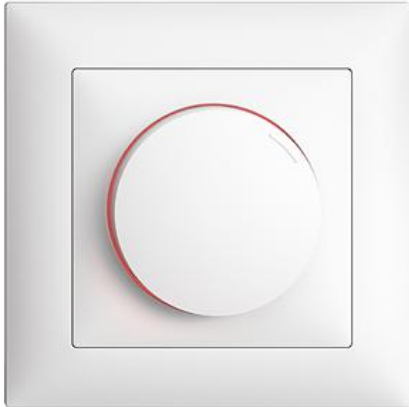

EDIZIOdue colore

Universal-Drehdimmer Beleuchtet

Farbe:

weiss

Bauart:

F

FMI

FX.54

Feller-NR: 40420.RLC.FMI.61.44

E-NR: 548 250 650

EAN: 7611386307473

Universal-Drehdimmer - Beleuchtet - 230 V AC, 50 Hz - Für Glüh- und Niedervolthalogenlampen - Für konventionelle und elektronische Transformatoren - Mischlastbetrieb von elektronischen und konventionellen Transformatoren nicht möglich - Minimale und maximale Helligkeit einstellbar - Mit Schaltkontakt für Wechselschaltung - 20-420 W ohmisch, 20-420 VA induktiv/kapazitiv - Mit LED Rot 1,0 mA - Einbautiefe 29 mm - FMI - weiss - IP20 - 88 x 88 mm

Montageart:	Unterputz
Zusammenstellung:	Basiselement mit voller Abdeckplatte
Halogenfrei:	Ja
Werkstoffgüte:	Thermoplast
Geeignet für Schutzart (IP):	IP20
Gerätebreite:	88 mm
Gerätehöhe:	88 mm
Gerätetiefe:	29 mm
Lastart:	universal
Werkstoff:	Kunststoff
Befestigungsart:	Befestigung mit Schraube
Nebenstelleneingang:	Nein

Zubehör:

Name / Kategorie

Feller-Nr / E-NR

Abdeckset - Für Drehdimmer - Für beleuchtete Dimmer - Mit Abdeckrahmen - FMI - weiss

920-40000.FMI.SL.61
378 343 000

Beleuchtung 230 V AC - Für Drehdimmer - LED 230 V Weiss, 1,0 mA