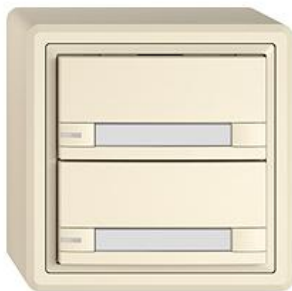

EDIZIO.liv

EDIZIO.liv UNI-Taster

EDIZIO.liv bringt die über 100-jährige Designkompetenz bei Feller auf den Punkt. Jedes De

Farbe:

crema

umbra

schwarz

weiss

hellgrau

dunkelgrau

Bauart:

GMI.A

G.A

GX.54.A

Feller-NR: 3912-2.GX.54.A.L.P.35

E-NR: 330 831 010

EAN: 7613175478753

EDIZIO.liv - UNI-Taster - 5-48 V DC - Schaltstrom min 1 mA, max. 50 mA - Max. 10 L - Steckverbinder - Mit LED Blau - Mit Papiereinlage - Zweifach-Taste - 2-Tastenbedienung - SNAPFIX® Befestigungssystem - Anbauhöhe 44 mm - GX.54.A - crema - IP20 - 74 x 74 mm

Montageart:	Aufputz
Mit Display:	Nein
Mit Infrarot-Sensor:	Nein
Mit Raumthermostat:	Nein
Werkstoffgüte:	Thermoplast
Anzahl der Betätigungspunkte	4
Werkstoff:	Kunststoff
Anzahl der Tasten:	2
Mit Beschriftungsfeld:	Ja
Schutzart (IP):	IP20
Mit LED-Anzeige:	Ja

Zubehör:

Name / Kategorie

Feller-Nr / E-NR

EDIZIO.liv - Frontplatte für UNI-Taster - Ohne Tasten - Mit LED - SNAPFIX® Befestigungssystem - crema

900-3912-2.GMI.A.L.35
388 057 010

EDIZIO.liv - Taste für KNX- und UNI-Taster - Zusätzliche Seitenbausteine mit LED beigelegt - Mit LED - Mit Papiereinlage - 2-Taste...

915-4702-22.GMI.L.P.35
388 102 010

EDIZIO.liv - Seitenbaustein - Für KNX und UNI - Set zu 10 Stück - Mit LED - crema

918-4700.GMI.L.35
329 920 010