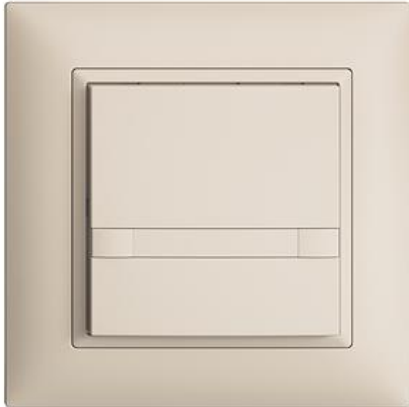

EDIZIOdue colore

EDIZIOdue colore UNI-Taster

Farbe:

 crema

 coffee

 schwarz

 weiss

 hellgrau

 dunkelgrau

Bauart:

 F

 FMI

 FX.39

Feller-NR: 3911-2.FMI.P.35

E-NR: 323 261 010

EAN: 7611386164397

EDIZIOdue colore - UNI-Taster - 5-48 V DC -
Schaltstrom min 1 mA, max. 50 mA - Max. 10 L -
Steckverbinder - Ohne LED - Mit Papiereinlage -
Einfach-Taste - 2-Tastenbedienung - Einbautiefe 17 mm
- FMI - crema - IP20 - 88 x 88 mm

915-4701-21.FMI.P.35
378 624 010

Seitenbaustein - Für KNX, UNI und zeptrion -
Set zu 10 Stück - Ohne LED - crema

918-4700.FMI.35
323 900 010

Datenblatt: 3911-2.FMI.P.35

Abdeckrahmen EDIZIOdue colore - Mit 2911.FMI.35
 EDIZIOdue Einheitsausschnitt - 88 x 88 mm - 334 911 010
 crema