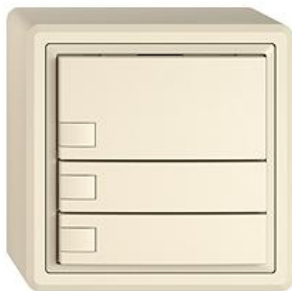

EDIZIO.liv

EDIZIO.liv UNI-Taster

EDIZIO.liv bringt die über 100-jährige Designkompetenz bei Feller auf den Punkt. Jedes De

Farbe:

 crema

 umbra

 schwarz

 weiss

 hellgrau

 dunkelgrau

Bauart:

 GMI.A

 G.A

 GX.54.A

Feller-NR: 3903-1.GX.54.A.35

E-NR: 330 041 010

EAN: 7613175489179

EDIZIO.liv - UNI-Taster - 12-48 V DC / 12-36 V AC - Schaltstrom min 1 mA, max. 50 mA - Max. 14 L - Mit Schraubklemmen - Ohne LED - Dreifach-Taste - 1-Tastenbedienung - SNAPFIX® Befestigungssystem - Anbauhöhe 44 mm - GX.54.A - crema - IP20 - 74 x 74 mm

Montageart:	Aufputz
Mit Display:	Nein
Mit Infrarot-Sensor:	Nein
Mit Raumthermostat:	Nein
Werkstoffgüte:	Thermoplast
Anzahl der Betätigungspunkte	3
Werkstoff:	Kunststoff
Anzahl der Tasten:	3
Mit Beschriftungsfeld:	Ja
Schutzart (IP):	IP20
Mit LED-Anzeige:	Nein