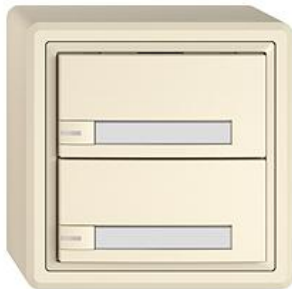

EDIZIO.liv

EDIZIO.liv UNI-Taster

EDIZIO.liv bringt die über 100-jährige Designkompetenz bei Feller auf den Punkt. Jedes De

Farbe:

 crema

 umbra

 schwarz

 weiss

 hellgrau

 dunkelgrau

Bauart:

 GMI.A

 G.A

 GX.54.A

Feller-NR: 3902-1.GX.54.A.L.P.35

E-NR: 330 741 010

EAN: 7613175492537

EDIZIO.liv - UNI-Taster - 12-48 V DC / 12-36 V AC - Schaltstrom min 1 mA, max. 50 mA - Max. 14 L - Mit Schraubklemmen - Mit LED Blau - Mit Papiereinlage - Zweifach-Taste - 1-Tastenbedienung - SNAPFIX® Befestigungssystem - Anbauhöhe 44 mm - GX.54.A - crema - IP20 - 74 x 74 mm

Montageart:	Aufputz
Mit Display:	Nein
Mit Infrarot-Sensor:	Nein
Mit Raumthermostat:	Nein
Werkstoffgüte:	Thermoplast
Anzahl der Betätigungspunkte	2
Werkstoff:	Kunststoff
Anzahl der Tasten:	2
Mit Beschriftungsfeld:	Ja
Schutzart (IP):	IP20
Mit LED-Anzeige:	Ja