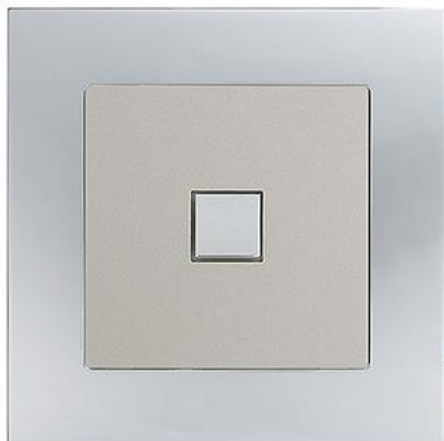

Scheda dati: 3801-A.FMI.L.0G.95.74

EDIZIOdue elegance

EDIZIOdue elegance Pulsanti UNI con LED

colore:

 stone

Esecuzione:

 F

 FMI

Feller-NR: 3801-A.FMI.L.0G.95.74

E-NR:

EAN:

EDIZIOdue elegance - Pulsanti UNI con LED -
 Illuminazione omogenea LED blu - 12-48 V DC / 12-36
 V AC - Corrente di commutazione min 1 mA, max. 50
 mA - Max 10L - Con morsetti a vite - Semplice - Placca
 frontale con finitura in alluminio: stone effect - Pulsante:
 acciaio cromato lucido - Senza iscrizione - Profondità 23
 mm - FMI - Dimensioni 94 x 94 mm

modo di montaggio:	incastrato
con display:	No
con sensore IR:	No
con termostato per ambienti:	No
qualità del materiale:	alluminio
numero di punti di azionamento:	1
materiale:	metallo
numero di tasti:	1
con campo per dicitura:	Sì
grado di protezione (IP):	IP20
con indicatore a LED:	No

Accessorio:

	Name / Kategorie	Feller-Nr / E-NR
	Placca frontale EDIZIOdue elegance - finitura in alluminio: stone effect - Senza iscrizione	900-4801.95 378 750 030

Scomposizione:

	Name / Kategorie	Feller-Nr / E-NR
	EDIZIOdue elegance - Pulsanti UNI con LED - Illuminazione omogenea LED blu - 12-48 V DC / 12-36 V AC - Corrente di commutazione min ...	3801-A.BSM.L.74 313 766 700
	Telaio di copertura EDIZIO.liv prestige - acciaio cromato lucidato - 94 x 94 mm	2811.GMI.A.0G 334 000 320
	Set di copertura EDIZIOdue elegance - Placca frontale con finitura in alluminio: stone effect - Pulsante: acciaio cromato lucido - Sen...	920-4801.F.0G.95 378 772 030