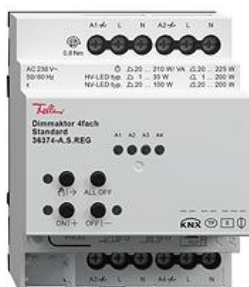

**Scheda dati: 36374-A.S.REG**

**Elementi costruttivi, Moduli, Componenti**

**Attuatore variatore 4x, Standard**

I nuovi attuatori Feller KNX Secure sono disponibili per la prima volta nelle varianti Standard

**colore:**

 incolore

**Esecuzione:**

 REG

**Feller-NR:** 36374-A.S.REG

**E-NR:** 405 441 240

**EAN:** 7613175015699

Attuatore variatore 4x, Standard - compatibile con KNX Data Secure - Tensione di alimentazione KNX 21–32 V DC SELV - Assorbimento di corrente 6 mA, mass. 15 mA - Carico minimo 20 W/VA per canale - Potenza di commutazione mass. 225 W per canale - Carico ohmico 20–225 W - Trasformatore Tronic 20–225 W - Trasformatore avvolto con LED BT 20–100 VA - Trasformatore elettronico con LED BT tip. 20–200 W/VA - Lampade LED AT tip. 1–200 VA - Carichi misti capacitivi-induttivi non consentiti - Con azionamento manuale - Con morsetti a vite - REG - IP20 - 4 moduli

<b>modo di montaggio:</b>	incastrato
<b>versione:</b>	attuatore dimmer
<b>numero di uscite:</b>	4
<b>tipo di carico:</b>	capacitivo
<b>max. corrente di comando:</b>	-
<b>larghezza in unità di suddivisione:</b>	4
<b>ingresso stazione secondaria:</b>	No
<b>funzionamento in parallelo possibili</b>	No
<b>comando locale/manuale:</b>	Sì
<b>grado di protezione (IP):</b>	IP20
<b>con indicatore a LED:</b>	Sì