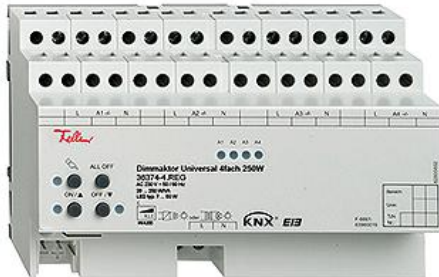

Bauteile, Module, Komponenten

Universal-Dimmaktor 4fach

Farbe:

farbneutral

Bauart:

REG

Feller-NR: 36374-4.REG
E-NR: 405 441 040
EAN: 7611386047317

Universal-Dimmaktor 4fach - 230 V AC, 50 Hz -
Mindestlast 20 W/VA pro Kanal - Schaltleistung max.
250 W pro Kanal - Schaltleistung gesamt 1000 W/VA -
Mischlasten kapazitiv-induktiv nicht zulässig - Mehrere
Dimmausgänge können zum Dimmen grösserer Lasten
zusammengefasst werden, Schaltleistung max. 950 W -
Mit Handbedienung - Mit Schraubklemmen - REG -
IP20 - 8 TE

Montageart:	Unterputz
Ausführung:	Dimmaktor
Anzahl der Ausgänge:	4
Lastart:	kapazitiv
Max. Steuerstrom:	-
Breite in Teilungseinheiten	4
Nebenstelleneingang:	Nein
Parallel-Betrieb möglich:	Nein
Vor Ort-/Handbedienung:	Ja
Schutzart (IP):	IP20
Mit LED-Anzeige:	Ja