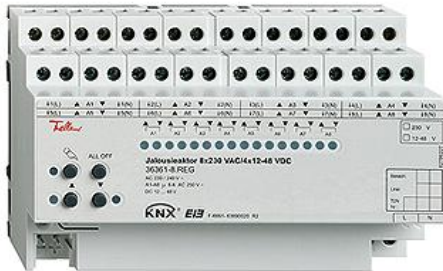

### Jalousieaktor 8fach 230 V AC / 4fach 12-48 V DC

**Farbe:**

farbneutral

**Bauart:**

REG

**Feller-NR:** 36361-8.REG

**E-NR:** 405 431 080

**EAN:** 7611386047188

Jalousieaktor 8fach 230 V AC / 4fach 12-48 V DC -  
 Schaltspannung 230 V AC - Schaltvermögen AC1 6A -  
 Schaltspannung 12-48 V DC - Schaltvermögen AC1 6A  
 - Mindestschaltstrom 100 mA - Mit Handbedienung - Mit  
 Schraubklemmen - REG - IP20 - 8 TE - Jalousieaktor  
 8fach 230 V AC / 4fach 12-48 V DC