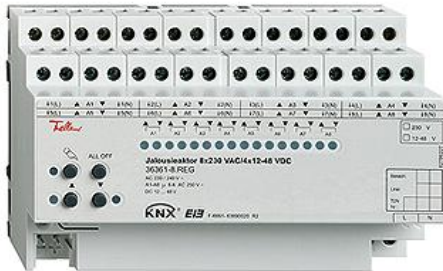

### Jalousieaktor 8fach 230 V AC / 4fach 12-48 V DC

**Farbe:**

farbneutral

**Bauart:**

REG

**Feller-NR:** 36361-8.REG

**E-NR:** 405 431 080

**EAN:** 7611386047188

Jalousieaktor 8fach 230 V AC / 4fach 12-48 V DC -  
Schaltspannung 230 V AC - Schaltvermögen AC1 6A -  
Schaltspannung 12-48 V DC - Schaltvermögen AC1 6A  
- Mindestschaltstrom 100 mA - Mit Handbedienung - Mit  
Schraubklemmen - REG - IP20 - 8 TE - Jalousieaktor  
8fach 230 V AC / 4fach 12-48 V DC