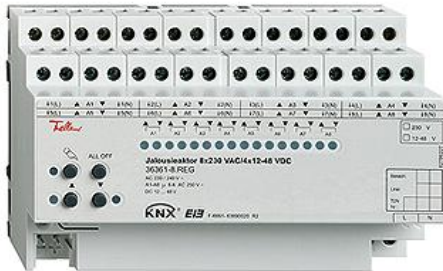

Bauteile, Module, Komponenten

Jalousieaktor 8fach 230 V AC / 4fach 12-48 V DC

Farbe:

farbneutral

Bauart:

REG

Feller-NR: 36361-8.REG

E-NR: 405 431 080

EAN: 7611386047188

Jalousieaktor 8fach 230 V AC / 4fach 12-48 V DC -
Schaltspannung 230 V AC - Schaltvermögen AC1 6A -
Schaltspannung 12-48 V DC - Schaltvermögen AC1 6A
- Mindestschaltstrom 100 mA - Mit Handbedienung - Mit
Schraubklemmen - REG - IP20 - 8 TE - Jalousieaktor
8fach 230 V AC / 4fach 12-48 V DC

| | |
|--|------|
| Montageart: | REG |
| Anzahl der Eingänge: | 8 |
| Max. Schaltleistung: | - |
| Max. Anzahl der Jalousieausgänge: | 8 |
| Schaltstrom ohmsch: | 6 A |
| Breite in Teilungseinheiten: | 8 |
| Vor Ort-/Handbedienung: | Ja |
| Schutzart (IP): | IP20 |
| Mit LED-Anzeige: | Ja |