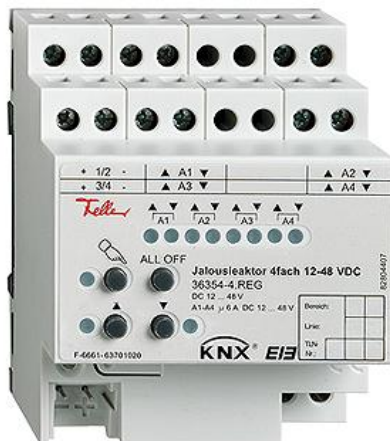

Datenblatt: 36354-4.REG

### Jalousieaktor 4fach 24 V DC

Farbe:

farbneutral

Bauart:

 REG

**Feller-NR:** 36354-4.REG

**E-NR:** 405 431 040

**EAN:** 7611386047171

Jalousieaktor 4fach 24 V DC - Schaltspannung 12-48 V  
DC - Schaltvermögen 12/24 V DC 6 A, 48 V DC 3 A -  
Mindestschaltstrom 100 mA - Mit Handbedienung - Mit  
Schraubklemmen - REG - IP20 - 4 TE

<b>Montageart:</b>	REG
<b>Anzahl der Eingänge:</b>	4
<b>Max. Schaltleistung:</b>	-
<b>Max. Anzahl der Jalousieausgänge:</b>	4
<b>Schaltstrom ohmsch:</b>	6 A
<b>Breite in Teilungseinheiten:</b>	4
<b>Vor Ort-/Handbedienung:</b>	Ja
<b>Schutzart (IP):</b>	IP20
<b>Mit LED-Anzeige:</b>	Ja