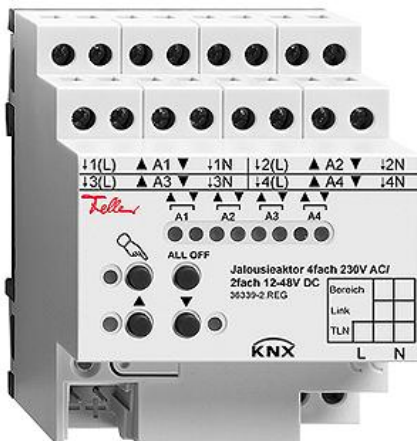

Scheda dati: 36339-2.REG

Elementi costruttivi, Moduli, Componenti

Attuatore delle tapparelle 4x 230 V AC / 2x 12-48 V DC

colore:

 incolore

Esecuzione:

 REG

Feller-NR: 36339-2.REG

E-NR: 405 662 800

EAN: 7613175139791

Attuatore delle tapparelle 4x 230 V AC / 2x 12-48 V DC

- Tensione di commutazione 230 V AC - Capacità di commutazione AC1 6A - Capacità di commutazione 12-48 V DC - Capacità di commutazione 12/24 V DC 6 A, 48 V DC 3 A - Corrente di commutazione min. 100 mA - Con azionamento manuale - Con morsetti a vite - REG - IP20 - 4 moduli - Attuatore delle tapparelle 4x 230 V AC / 2x 12-48 V DC

| | |
|--|------|
| modo di montaggio: | AMD |
| numero di entrate: | 4 |
| max. potenza di interruzione: | - |
| numero max. di uscite avvolgibili | 4 |
| corrente di inserzione ohmica: | 6 A |
| larghezza in unità di suddivision | 4 |
| comando locale/manuale: | Sì |
| grado di protezione (IP): | IP20 |
| con indicatore a LED: | Sì |