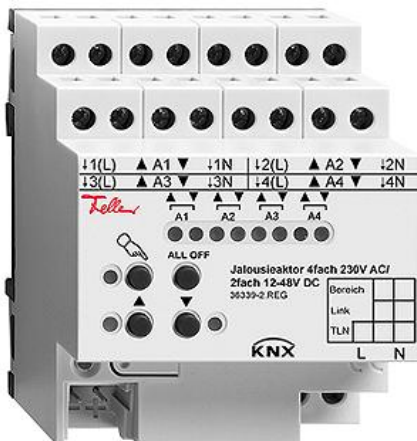

Datenblatt: 36339-2.REG

Bauteile, Module, Komponenten

Jalousieaktor 4fach 230 V AC / 2fach 12-48 V DC

Farbe:

farbneutral

Bauart:

 REG

Feller-NR: 36339-2.REG

E-NR: 405 662 800

EAN: 7613175139791

Jalousieaktor 4fach 230 V AC / 2fach 12-48 V DC -
 Schaltspannung 230 V AC - Schaltvermögen AC1 6A -
 Schaltspannung 12-48 V DC - Schaltvermögen 12/24 V
 DC 6 A, 48 V DC 3 A - Mindestschaltstrom 100 mA - Mit
 Handbedienung - Mit Schraubklemmen - REG - IP20 - 4
 TE - Jalousieaktor 4fach 230 V AC / 2fach 12-48 V DC

Montageart:	REG
Anzahl der Eingänge:	4
Max. Schaltleistung:	-
Max. Anzahl der Jalousieausgänge:	4
Schaltstrom ohmsch:	6 A
Breite in Teilungseinheiten:	4
Vor Ort-/Handbedienung:	Ja
Schutzart (IP):	IP20
Mit LED-Anzeige:	Ja