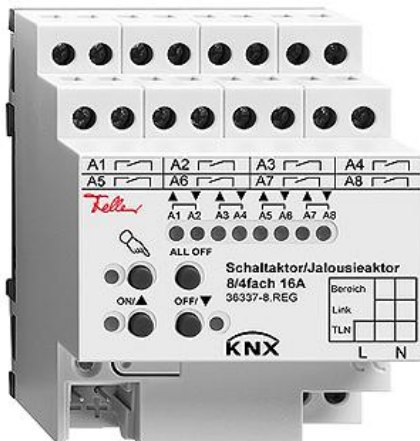

Datenblatt: 36337-8.REG

## Bauteile, Module, Komponenten

### Schaltaktor 8fach / Jalousieaktor 4fach 16 A

Farbe:

farbneutral

Bauart:

 REG

**Feller-NR:** 36337-8.REG

**E-NR:** 405 662 600

**EAN:** 7613175139777

Schaltaktor 8fach / Jalousieaktor 4fach 16 A -  
Schaltspannung 230 V AC - Schaltvermögen AC1 16 A,  
AC3 10 A, AX 16 A - Glühlampen 3000 W -  
HV-Halogenlampen 2500 W - NV-Halogenlampen 1500  
VA - Elektronische Trafos 1800 VA - Motoren 1380 VA -  
Potenzialfreie Schliesser - Mit Handbedienung - Mit  
Schraubklemmen - REG - IP20 - 4 TE - 230 V AC, 50  
Hz