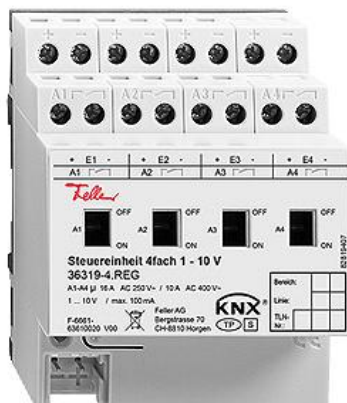

Datenblatt: 36319-4.REG

### Steuereinheit 1-10 V 4fach

Farbe:

farbneutral

Bauart:

 REG

**Feller-NR:** 36319-4.REG

**E-NR:** 405 680 400

**EAN:** 7613175327044

Steuereinheit 1-10 V 4fach - Signalstrom pro Kanal:  
 max 100 mA - Schaltspannung 230 V AC, 400 V AC,  
 12-24 V DC - Glühlampen, HV-Halogenlampen 3680 W  
 - NV-Halogenlampen 2000 VA - Elektronische Trafos  
 2500 VA - Kapazitive Last: 16 A / 200 uF - Länge der  
 Eingangsleitung max 500 m bei 0,5 mm<sup>2</sup> - Mit  
 Handbedienung - Mit Schraubklemmen - REG - IP20 - 4  
 TE

<b>Montageart:</b>	Unterputz
<b>Ausführung:</b>	Dimmaktor
<b>Anzahl der Ausgänge:</b>	4
<b>Lastart:</b>	kapazitiv
<b>Max. Steuerstrom:</b>	100 mA
<b>Breite in Teilungseinheiten</b>	4
<b>Nebenstelleneingang:</b>	Nein
<b>Parallel-Betrieb möglich:</b>	Nein
<b>Vor Ort-/Handbedienung:</b>	Ja
<b>Schutzart (IP):</b>	IP20
<b>Mit LED-Anzeige:</b>	Ja