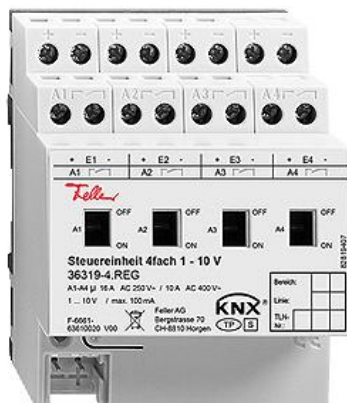

### Steuereinheit 1-10 V 4fach

**Farbe:**
 farbneutral

**Bauart:**
 REG

**Feller-NR:** 36319-4.REG  
**E-NR:** 405 680 400  
**EAN:** 7613175327044

Steuereinheit 1-10 V 4fach - Signalstrom pro Kanal:  
 max 100 mA - Schaltspannung 230 V AC, 400 V AC,  
 12-24 V DC - Glühlampen, HV-Halogenlampen 3680 W  
 - NV-Halogenlampen 2000 VA - Elektronische Trafos  
 2500 VA - Kapazitive Last: 16 A / 200 uF - Länge der  
 Eingangsleitung max 500 m bei 0,5 mm<sup>2</sup> - Mit  
 Handbedienung - Mit Schraubklemmen - REG - IP20 - 4  
 TE

<b>Montageart:</b>	Unterputz
<b>Ausführung:</b>	Dimmaktor
<b>Anzahl der Ausgänge:</b>	4
<b>Lastart:</b>	kapazitiv
<b>Max. Steuerstrom:</b>	100 mA
<b>Breite in Teilungseinheiten</b>	4
<b>Nebenstelleneingang:</b>	Nein
<b>Parallel-Betrieb möglich:</b>	Nein
<b>Vor Ort-/Handbedienung:</b>	Ja
<b>Schutzart (IP):</b>	IP20
<b>Mit LED-Anzeige:</b>	Ja