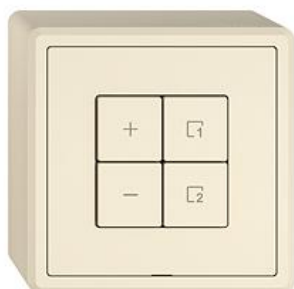

EDIZIO.liv

EDIZIO.liv Wiser DALI-Dimmer 1-Kanal Szene

EDIZIO.liv bringt die über 100-jährige Designkompetenz bei Feller auf den Punkt. Jedes De

Farbe:

 crema

 umbra

 schwarz

 weiss

EAN: 7613175462783

EDIZIO.liv - Wiser DALI-Dimmer 1-Kanal Szene - DALI-2 zertifiziert - 230 V AC, zur Ansteuerung von DALI-EVG - Spannungsversorgung für max 32 DALI-EVG - Minimale und maximale Helligkeit einstellbar - Die Szenentaste ermöglicht das Speichern und Abrufen von Szenen - Mit Steckklemmen - Beleuchtbar mit integrierter LED - 4 Tasten - SNAPFIX® Befestigungssystem - Anbauhöhe 54 mm - GX.54.A - crema - IP20 - 74 x 74 mm

Halogenfrei: Ja

Anwendung: steuern elektrischer Verbraucher

Werkstoffgüte: Thermoplast

Anzahl der Betätigungspunkte: 4

Werkstoff: Kunststoff

Anzahl der Tasten: 4

Mit LED-Anzeige: Ja

Zubehör:

Wiser Magnet - Mit Karabiner - Rot - Zur Inbetriebnahme von Wiser by Feller

3420-2.MAG
333 999 200

Datenblatt: 3411.4.S.GX.54.A.35

EDIZIO.liv - Abdeckset Wisser Dimmer 1-Kanal 920-3406.4.S.G.A.35
 Szene - 4 Tasten - Ohne Abdeckrahmen - 388 158 010
 crema