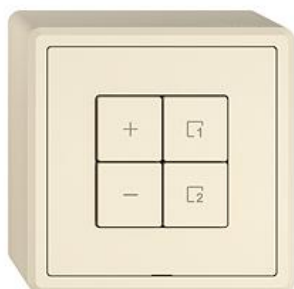

EDIZIO.liv

EDIZIO.liv Wiser DALI-Dimmer 1-Kanal Szene

EDIZIO.liv bringt die über 100-jährige Designkompetenz bei Feller auf den Punkt. Jedes De

Farbe:

 crema

 umbra

 schwarz

 weiss

EAN: 7613175462783

EDIZIO.liv - Wiser DALI-Dimmer 1-Kanal Szene - DALI-2 zertifiziert - 230 V AC, zur Ansteuerung von DALI-EVG - Spannungsversorgung für max 32 DALI-EVG - Minimale und maximale Helligkeit einstellbar - Die Szenentaste ermöglicht das Speichern und Abrufen von Szenen - Mit Steckklemmen - Beleuchtbar mit integrierter LED - 4 Tasten - SNAPFIX® Befestigungssystem - Anbauhöhe 57 mm - GX.54.A - crema - IP20 - 74 x 74 mm

Halogenfrei: Ja

Anwendung: steuern elektrischer Verbraucher

Werkstoffgüte: Thermoplast

Anzahl der Betätigungspunkte: 4

Werkstoff: Kunststoff

Anzahl der Tasten: 4

Mit LED-Anzeige: Ja

Zubehör:

Wiser Magnet - Mit Karabiner - Rot - Zur Inbetriebnahme von Wiser by Feller

3420-2.MAG
333 999 200

Datenblatt: 3411.4.S.GX.54.A.35

EDIZIO.liv - Abdeckset Wisser Dimmer 1-Kanal 920-3406.4.S.G.A.35
 Szene - 4 Tasten - Ohne Abdeckrahmen - 388 158 010
 crema