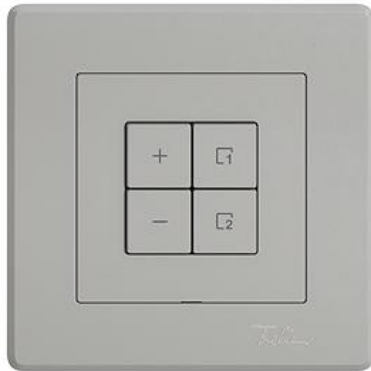

EDIZIO.liv

EDIZIO.liv Wiser DALI-Dimmer 1-Kanal Szene

EDIZIO.liv bringt die über 100-jährige Designkompetenz bei Feller auf den Punkt. Jedes De

Farbe:

 crema

 umbra

 schwarz

 weiss

EAN: 7613175462769

EDIZIO.liv - Wiser DALI-Dimmer 1-Kanal Szene - DALI-2 zertifiziert - 230 V AC, zur Ansteuerung von DALI-EVG - Spannungsversorgung für max 32 DALI-EVG - Minimale und maximale Helligkeit einstellbar - Die Szenentaste ermöglicht das Speichern und Abrufen von Szenen - Mit Steckklemmen - Beleuchtbar mit integrierter LED - 4 Tasten - SNAPFIX® Befestigungssystem - Einbautiefe 36 mm - GMI.A - hellgrau - IP20 - 96 x 96 mm (93 x 93 mm)

Halogenfrei:

Ja

Anwendung:

steuern elektrischer Verbraucher

Werkstoffgüte:

Thermoplast

Anzahl der Betätigungspunkte

4

Werkstoff:

Kunststoff

Anzahl der Tasten:

4

Mit LED-Anzeige:

Ja

Zubehör:

Name / Kategorie