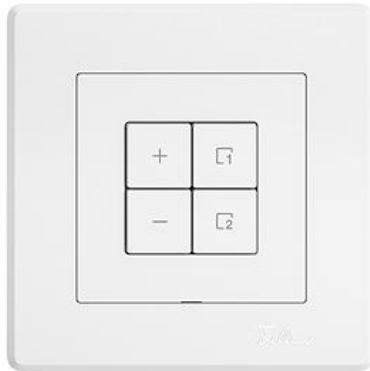

EDIZIO.liv

EDIZIO.liv Wisser DALI-Dimmer 1-Kanal Szene

EDIZIO.liv bringt die über 100-jährige Designkompetenz bei Feller auf den Punkt. Jedes De

Farbe:

crema

umbra

schwarz

weiss

hellgrau

dunkelgrau

Bauart:

GMI.A

G.A

GX.54.A

Feller-NR: 3411.4.S.GMI.A.61

E-NR: 331 440 000

EAN: 7613175462752

EDIZIO.liv - Wisser DALI-Dimmer 1-Kanal Szene - DALI-2 zertifiziert - 230 V AC, zur Ansteuerung von DALI-EVG - Spannungsversorgung für max 32 DALI-EVG - Minimale und maximale Helligkeit einstellbar - Die Szenentaste ermöglicht das Speichern und Abrufen von Szenen - Mit Steckklemmen - Beleuchtbar mit integrierter LED - 4 Tasten - SNAPFIX® Befestigungssystem - Einbautiefe 36 mm - GMI.A - weiss - IP20 - 96 x 96 mm (93 x 93 mm)

Halogenfrei:

Ja

Anwendung:

steuern elektrischer Verbraucher

Werkstoffgüte:

Thermoplast

Anzahl der Betätigungspunkte

4

Werkstoff:

Kunststoff

Anzahl der Tasten:

4

Mit LED-Anzeige:

Ja

Zubehör:

Name / Kategorie

Feller-Nr / E-NR

EDIZIO.liv - Wisser 1/4-Taste - Mit Symbol Szene 1 - weiss

915-3400.4.S1.GMI.61
388 080 000

EDIZIO.liv - Wisser 1/4-Taste - Mit Symbol Szene 2 - weiss

915-3400.4.S2.GMI.61
388 081 000

EDIZIO.liv - Abdeckset Wisser Dimmer 1-Kanal Szene - 4 Tasten - weiss

920-3406.4.S.GMI.A.61
388 159 000