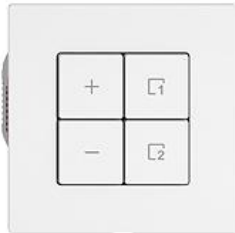

EDIZIO.liv

EDIZIO.liv Wisser DALI-Dimmer 1-Kanal Szene

EDIZIO.liv bringt die über 100-jährige Designkompetenz bei Feller auf den Punkt. Jedes De

Farbe:

 crema

 umbra

 schwarz

 weiss

EAN: 7613175462691

EDIZIO.liv - Wisser DALI-Dimmer 1-Kanal Szene - DALI-2 zertifiziert - 230 V AC, zur Ansteuerung von DALI-EVG - Spannungsversorgung für max 32 DALI-EVG - Minimale und maximale Helligkeit einstellbar - Die Szenentaste ermöglicht das Speichern und Abrufen von Szenen - Mit Steckklemmen - Beleuchtbar mit integrierter LED - 4 Tasten - SNAPFIX® Befestigungssystem - Einbautiefe 36 mm - G.A - weiss - IP20 - 60 x 60 mm

Halogenfrei: Ja

Anwendung: steuern elektrischer Verbraucher

Werkstoffgüte: Thermoplast

Anzahl der Betätigungspunkte: 4

Werkstoff: Kunststoff

Anzahl der Tasten: 4

Mit LED-Anzeige: Ja

Zubehör:

EDIZIO.liv - Abdeckset Wisser Dimmer 1-Kanal
Szene - 4 Tasten - Ohne Abdeckrahmen -
weiss

920-3406.4.S.G.A.61
388 158 000

Wiser Magnet - Mit Karabiner - Rot - Zur
Inbetriebnahme von Wiser by Feller

3420-2.MAG
333 999 200