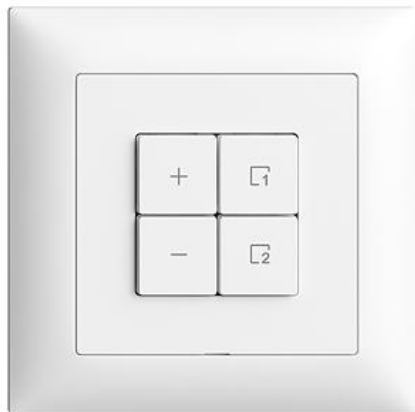

### Variatore DALI Wiser 1 canale scena