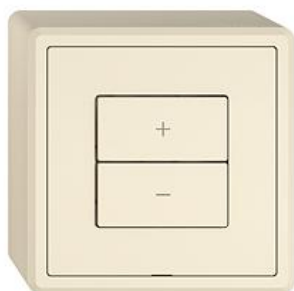

Fiche technique: 3411.2.W.GX.54.A.35
EDIZIO.liv
EDIZIO.liv Variateur DALI Wiser 1 canal WLAN Gen.B

EDIZIO.liv est l'aboutissement de la compétence en design de plus de 100 ans de Feller.

couleur:

- | | | |
|---|--|--|
|  crema |  umbra |  noir |
|  blanc |  gris clair |  gris foncé |

Assortiment:

- | | | |
|---|---|---|
|  GMI.A |  G.A |  GX.54.A |
|---|---|---|

Feller-NR: 3411.2.W.GX.54.A.35

E-NR: 331 431 010

EAN: 7613175461519

EDIZIO.liv - Variateur DALI Wiser 1 canal WLAN Gen.B
 - Certifié DALI-2 - 230 V AC, pour la commande des BE DALI - Permet l'intégration de l'ensemble du système Wiser dans un réseau domestique WLAN via app - Alimentation de tension pour max. 32 BE DALI - Luminosité minimale et maximale réglable - Avec bornes enfichables - Éclairé par LED intégrée - 2 touches - Système de fixation SNAPFIX® - Hauteur 57 mm - GX.54.A - crema - IP20 - 74 x 74 mm

sans halogène: Oui

application: commande de consommateurs électriques

qualité du matériau: matière thermoplastique

nombre de points actionnable: 2

matériau: matière synthétique

nombre de touches: 2

avec affichage LED: Oui

915-3400.4.MIN.GMI.35
388 077 010

 EDIZIO.liv - Set de recouvrement variateur Wiser 1 canal - 2 touches - Sans cadre de recouvrement - crema

920-3406.2.G.A.35
388 156 010

Fiche technique: 3411.2.W.GX.54.A.35
Décomposition: