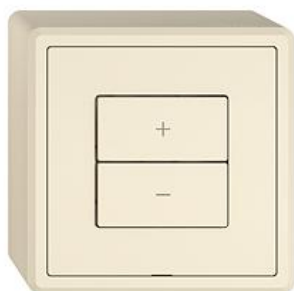

EDIZIO.liv

EDIZIO.liv Wisser DALI-Dimmer 1-Kanal

EDIZIO.liv bringt die über 100-jährige Designkompetenz bei Feller auf den Punkt. Jedes De

Farbe:

 crema

 umbra

 schwarz

 weiss

EAN: 7613175459066

EDIZIO.liv - Wisser DALI-Dimmer 1-Kanal - DALI-2
 zertifiziert - 230 V AC, zur Ansteuerung von DALI-EVG -
 Spannungsversorgung für max 32 DALI-EVG - Minimale
 und maximale Helligkeit einstellbar - Mit Steckklemmen
 - Beleuchtbar mit integrierter LED - 2 Tasten -
 SNAPPFIX® Befestigungssystem - Anbauhöhe 54 mm -
 GX.54.A - crema - IP20 - 74 x 74 mm

Halogenfrei: Ja

Anwendung: steuern elektrischer Verbraucher

Werkstoffgüte: Thermoplast

Anzahl der Betätigungspunkte: 2

Werkstoff: Kunststoff

Anzahl der Tasten: 2

Mit LED-Anzeige: Ja

Zubehör:

Name / Kategorie

Wisser Magnet - Mit Karabiner - Rot - Zur
 Inbetriebnahme von Wisser by Feller

Feller-Nr / E-NR

3420-2.MAG

333 999 200

EDIZIO.liv - Wisser 1/2-Taste vert. - Mit Symbol
 + (Plus) - crema 915-3400.2.PLUS.GMI.35
 388 070 010