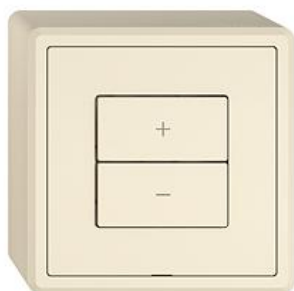

**Fiche technique: 3411.2.GX.54.A.35**
**EDIZIO.liv**
**EDIZIO.liv Variateur DALI Wiser 1 canal**

EDIZIO.liv est l'aboutissement de la compétence en design de plus de 100 ans de Feller.

**couleur:**

- |   |  |  |
|---|--|--|
|  crema |  umbra      |  noir       |
|  blanc |  gris clair |  gris foncé |

**Assortiment:**

- |   |   |   |
|---|---|---|
|  GMI.A |  G.A |  GX.54.A |
|---|---|---|

**Feller-NR:** 3411.2.GX.54.A.35

**E-NR:** 331 421 010

**EAN:** 7613175459066

EDIZIO.liv - Variateur DALI Wiser 1 canal - Certifié DALI-2 - 230 V AC, pour la commande des BE DALI - Alimentation de tension pour max. 32 BE DALI - Luminosité minimale et maximale réglable - Avec bornes enfichables - Éclairé par LED intégrée - 2 touches - Système de fixation SNAPFIX® - Hauteur 57 mm - GX.54.A - crema - IP20 - 74 x 74 mm

<b>sans halogène:</b>	Oui
<b>application:</b>	commande de consommateurs électriques
<b>qualité du matériau:</b>	matière thermoplastique
<b>nombre de points actionnable:</b>	2
<b>matériau:</b>	matière synthétique
<b>nombre de touches:</b>	2
<b>avec affichage LED:</b>	Oui