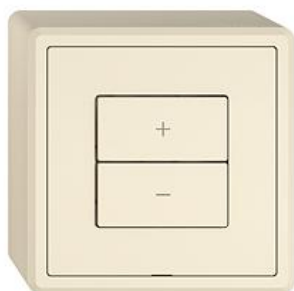

Scheda dati: 3411.2.GX.54.A.35

EDIZIO.liv

EDIZIO.liv Variatore DALI Wiser 1 canale

EDIZIO.liv è la sintesi degli oltre 100 anni di competenza di Feller nell'ambito del design. C

colore:

- ☑ crema
- ☑ umbra
- ☑ nero
- ☑ bianco
- ☑ grigio chiaro
- ☑ grigio scuro

Esecuzione:

- ☑ GMI.A
- ☑ G.A
- ☑ GX.54.A

Feller-NR: 3411.2.GX.54.A.35

E-NR: 331 421 010

EAN: 7613175459066

EDIZIO.liv - Variatore DALI Wiser 1 canale - Certificato DALI-2 - 230 V AC, per il controllo di alimentazione elettronica DALI - Alimentazione tensione per mass. 32 alimentazioni elettroniche DALI - Luminosità minima e massima regolabile - Con morsetti a innesto - Illuminato con LED integrato - 2 tasti - Sistema de fissaggio SNAPFIX® - Altezza 57 mm - GX.54.A - crema - IP20 - 74 x 74 mm

senza alogeni:	Si
applicazione:	controllo di utenze elettriche
qualità del materiale:	materiale termoplastico
numero di punti di azionamento:	2
materiale:	materiale sintetico
numero di tasti:	2
con indicatore a LED:	Si

Accessorio:

Name / Kategorie	Feller-Nr / E-NR
Magnete Wiser - Con moschettone	3420-2.MAG
- rosso - Per la messa in funzione di Wiser by Feller	333 999 200

EDIZIO.liv - 1/2 tasto Wiser, disposizione verticale dei tasti - Con simbolo + (Più) - crema	915-3400.2.PLUS.GMI.35 388 070 010
--	---------------------------------------