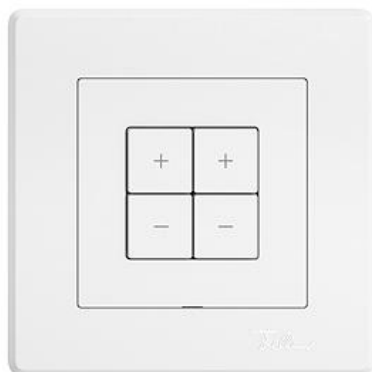

## EDIZIO.liv

EDIZIO.liv Variatore universale LED Wiser 2 canali WLAN Gen.B

EDIZIO.liv è la sintesi degli oltre 100 anni di competenza di Feller nell'ambito del design. C