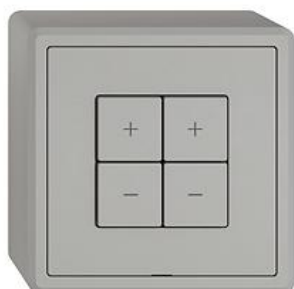

EDIZIO.liv

EDIZIO.liv Wiser LED-Universaldimmer 2-Kanal

EDIZIO.liv bringt die über 100-jährige Designkompetenz bei Feller auf den Punkt. Jedes De

Farbe:

 crema

 umbra

 schwarz

 weiss

EAN: 7613175474588

EDIZIO.liv - Wiser LED-Universaldimmer 2-Kanal - 2 dimmbare Ausgänge, 230 V AC - 2 separate Dimmkreise - Für dimmbare Retrofit LED 75 VA (RC) / 25 VA (RL) - Für dimmbare Trafo (RC/RL) mit NV-Leuchtmittel (Halogen, LED) 150 VA - Mischlastbetrieb von elektronischen und konventionellen Transformatoren nicht möglich - Minimale und maximale Helligkeit einstellbar - Mit Steckklemmen - Beleuchtbar mit integrierter LED - 4 Tasten - SNAPFIX® Befestigungssystem - Anbauhöhe 54 mm - GX.54.A - hellgrau - IP20 - 74 x 74 mm

Halogenfrei: Ja

Anwendung: steuern elektrischer Verbraucher

Werkstoffgüte: Thermoplast

Anzahl der Betätigungspunkte: 4

Werkstoff: Kunststoff

Anzahl der Tasten: 4

Mit LED-Anzeige: Ja

Zubehör:

Name / Kategorie

Wiser Magnet - Mit Karabiner - Rot - Zur Inbetriebnahme von Wiser by Feller

Feller-Nr / E-NR

3420-2.MAG
333 999 200

 EDIZIO.liv - Wiser 1/4-Taste - Mit Symbol I (Ein) - hellgrau

915-3400.4.I.GMI.65
388 075 030