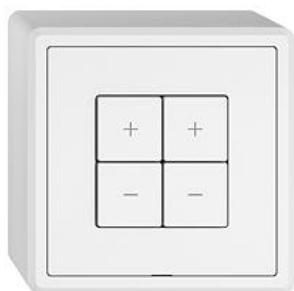

Scheda dati: 3407.4.GX.54.A.61

EDIZIO.liv

EDIZIO.liv Variatore universale LED Wiser 2 canali

EDIZIO.liv è la sintesi degli oltre 100 anni di competenza di Feller nell'ambito del design. C

colore:

 crema

 umbra

 nero

 bianco

 grigio chiaro

 grigio scuro

Esecuzione:

 GMI.A

 G.A

 GX.54.A

Feller-NR: 3407.4.GX.54.A.61

E-NR: 331 401 000

EAN: 7613175474571

EDIZIO.liv - Variatore universale LED Wiser 2 canali - 2 uscite dimmerabili, 230 V AC - 2 circuiti dimmer separati - Per retrofit LED variabili 75 VA (RC) / 25 VA (RL) - Per trasformatori variabili (RC/RL) con fonti luminose BT (alogeno, LED) 150 VA - La combinazione di trasformatori elettronici e convenzionali in esercizio a carico misto non è possibile - Luminosità minima e massima regolabile - Con morsetti a innesto - Illuminato con LED integrato - 4 tasti - Sistema di fissaggio SNAPFIX® - Altezza 57 mm - GX.54.A - bianco - IP20 - 74 x 74 mm

senza alogeni: Sì

applicazione: controllo di utenze elettriche

qualità del materiale: materiale termoplastico

numero di punti di azionamento: 4

materiale: materiale sintetico

numero di tasti: 4

con indicatore a LED: Sì