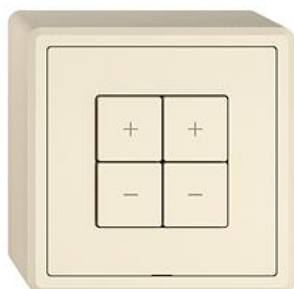

EDIZIO.liv

EDIZIO.liv Wiser LED-Universaldimmer 2-Kanal

EDIZIO.liv bringt die über 100-jährige Designkompetenz bei Feller auf den Punkt. Jedes De

Farbe:

 crema

 umbra

 schwarz

 weiss

EAN: 7613175472980

EDIZIO.liv - Wiser LED-Universaldimmer 2-Kanal - 2 dimmbare Ausgänge, 230 V AC - 2 separate Dimmkreise - Für dimmbare Retrofit LED 75 VA (RC) / 25 VA (RL) - Für dimmbare Trafo (RC/RL) mit NV-Leuchtmittel (Halogen, LED) 150 VA - Mischlastbetrieb von elektronischen und konventionellen Transformatoren nicht möglich - Minimale und maximale Helligkeit einstellbar - Mit Steckklemmen - Beleuchtbar mit integrierter LED - 4 Tasten - SNAPFIX® Befestigungssystem - Anbauhöhe 54 mm - GX.54.A - crema - IP20 - 74 x 74 mm

Halogenfrei: Ja

Anwendung: steuern elektrischer Verbraucher

Werkstoffgüte: Thermoplast

Anzahl der Betätigungspunkte: 4

Werkstoff: Kunststoff

Anzahl der Tasten: 4

Mit LED-Anzeige: Ja

Zubehör:

Name / Kategorie

Wiser Magnet - Mit Karabiner - Rot - Zur Inbetriebnahme von Wiser by Feller

Feller-Nr / E-NR

3420-2.MAG
333 999 200

 EDIZIO.liv - Wiser 1/4-Taste - Mit Symbol I (Ein) - crema

915-3400.4.I.GMI.35
388 075 010