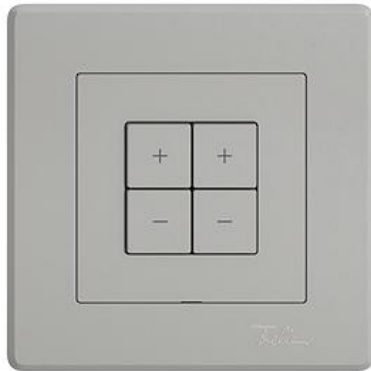

EDIZIO.liv

EDIZIO.liv Wiser LED-Universaldimmer 2-Kanal

EDIZIO.liv bringt die über 100-jährige Designkompetenz bei Feller auf den Punkt. Jedes De

Farbe:

crema

umbra

schwarz

weiss

hellgrau

dunkelgrau

Bauart:

GMI.A

G.A

GX.54.A

Feller-NR: 3407.4.GMI.A.65

E-NR: 331 400 030

EAN: 7613175472966

EDIZIO.liv - Wiser LED-Universaldimmer 2-Kanal - 2 dimmbare Ausgänge, 230 V AC - 2 separate Dimmkreise - Für dimmbare Retrofit LED 75 VA (RC) / 25 VA (RL) - Für dimmbare Trafo (RC/RL) mit NV-Leuchtmittel (Halogen, LED) 150 VA - Mischlastbetrieb von elektronischen und konventionellen Transformatoren nicht möglich - Minimale und maximale Helligkeit einstellbar - Mit Steckklemmen - Beleuchtbar mit integrierter LED - 4 Tasten - SNAPFIX® Befestigungssystem - Einbautiefe 36 mm - GMI.A - hellgrau - IP20 - 96 x 96 mm (93 x 93 mm)

Halogenfrei:

Ja

Anwendung:

steuern elektrischer Verbraucher

Werkstoffgüte:

Thermoplast

Anzahl der Betätigungspunkte

4

Werkstoff:

Kunststoff

Anzahl der Tasten:

4

Mit LED-Anzeige:

Ja

Zubehör:

Name / Kategorie

Wiser Magnet - Mit Karabiner - Rot - Zur Inbetriebnahme von Wiser by Feller

Feller-Nr / E-NR

3420-2.MAG
333 999 200

EDIZIO.liv - Wiser 1/4-Taste - Mit Symbol I (Ein) - hellgrau

915-3400.4.I.GMI.65
388 075 030