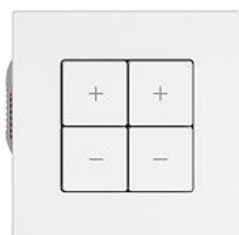

EDIZIO.liv

EDIZIO.liv Wisser LED-Universaldimmer 2-Kanal

EDIZIO.liv bringt die über 100-jährige Designkompetenz bei Feller auf den Punkt. Jedes De

Farbe:

 crema

 umbra

 schwarz

 weiss

EAN: 7613175472898

EDIZIO.liv - Wisser LED-Universaldimmer 2-Kanal - 2 dimmbare Ausgänge, 230 V AC - 2 separate Dimmkreise - Für dimmbare Retrofit LED 75 VA (RC) / 25 VA (RL) - Für dimmbare Trafo (RC/RL) mit NV-Leuchtmittel (Halogen, LED) 150 VA - Mischlastbetrieb von elektronischen und konventionellen Transformatoren nicht möglich - Minimale und maximale Helligkeit einstellbar - Mit Steckklemmen - Beleuchtbar mit integrierter LED - 4 Tasten - SNAPFIX® Befestigungssystem - Einbautiefe 36 mm - G.A - weiss - IP20 - 60 x 60 mm

Halogenfrei: Ja

Anwendung: steuern elektrischer Verbraucher

Werkstoffgüte: Thermoplast

Anzahl der Betätigungspunkte: 4

Werkstoff: Kunststoff

Anzahl der Tasten: 4

Mit LED-Anzeige: Ja

Zubehör:

Name / Kategorie

Feller-Nr / E-NR

EDIZIO.liv - Abdeckset Wisser Dimmer 2-Kanal - 4 Tasten - Ohne Abdeckrahmen - weiss

920-3407.4.G.A.61
388 160 000

EDIZIO.liv - Wisser 1/4-Taste - Mit Symbol ? (Minus) - weiss