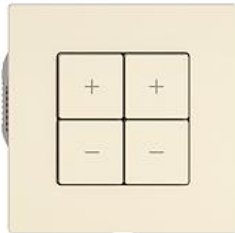

EDIZIO.liv

EDIZIO.liv Wiser LED-Universaldimmer 2-Kanal

EDIZIO.liv bringt die über 100-jährige Designkompetenz bei Feller auf den Punkt. Jedes De

Farbe:

crema

umbra

schwarz

weiss

hellgrau

dunkelgrau

Bauart:

GMI.A

G.A

GX.54.A

Feller-NR: 3407.4.G.A.35

E-NR: 331 406 010

EAN: 7613175471303

EDIZIO.liv - Wiser LED-Universaldimmer 2-Kanal - 2 dimmbare Ausgänge, 230 V AC - 2 separate Dimmkreise - Für dimmbare Retrofit LED 75 VA (RC) / 25 VA (RL) - Für dimmbare Trafo (RC/RL) mit NV-Leuchtmittel (Halogen, LED) 150 VA - Mischlastbetrieb von elektronischen und konventionellen Transformatoren nicht möglich - Minimale und maximale Helligkeit einstellbar - Mit Steckklemmen - Beleuchtbar mit integrierter LED - 4 Tasten - SNAPFIX® Befestigungssystem - Einbautiefe 36 mm - G.A - crema - IP20 - 60 x 60 mm

Halogenfrei:

Ja

Anwendung:

steuern elektrischer Verbraucher

Werkstoffgüte:

Thermoplast

Anzahl der Betätigungspunkte

4

Werkstoff:

Kunststoff

Anzahl der Tasten:

4

Mit LED-Anzeige:

Ja

Zubehör:

Name / Kategorie

Feller-Nr / E-NR

Wiser Magnet - Mit Karabiner - Rot - Zur Inbetriebnahme von Wiser by Feller

3420-2.MAG
333 999 200

EDIZIO.liv - Wiser 1/4-Taste - Mit Symbol I (Ein) - crema

915-3400.4.I.GMI.35
388 075 010