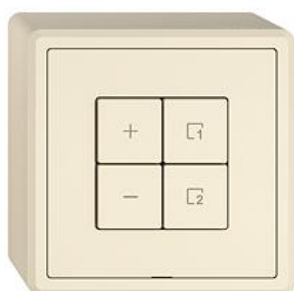

## EDIZIO.liv

EDIZIO.liv Wiser LED-Universaldimmer 1-Kanal Szene WLAN Gen.B

EDIZIO.liv bringt die über 100-jährige Designkompetenz bei Feller auf den Punkt. Jedes De

### Bauart:

 GMI.A

 G.A

 GX.54.A

**Feller-NR:** 3406.4.S.W.GX.54.A.35

**E-NR:** 331 391 010

**EAN:** 7613175471242

EDIZIO.liv - Wiser LED-Universaldimmer 1-Kanal Szene WLAN Gen.B - 1 dimmbarer Ausgang, 230 V AC - Ermöglicht das Einbinden der kompletten Wiser Anlage in ein WLAN-Heimnetzwerk per App - Für dimmbare Retrofit LED 150 VA (RC) / 60 VA (RL) - Für dimmbare Trafo (RC/RL) mit NV-Leuchtmittel (Halogen, LED) 300 VA - Mischlastbetrieb von elektronischen und konventionellen Transformatoren nicht möglich - Minimale und maximale Helligkeit einstellbar - Die Szenentaste ermöglicht das Speichern und Abrufen von Szenen - Mit Steckklemmen - Beleuchtbar mit integrierter LED - 4 Tasten - SNAPFIX® Befestigungssystem - Anbauhöhe 54 mm - GX.54.A - crema - IP20 - 74 x 74 mm

**Halogenfrei:** Ja

**Anwendung:** steuern elektrischer Verbraucher

**Werkstoffgüte:** Thermoplast

**Anzahl der Betätigungspunkte:** 4

**Werkstoff:** Kunststoff

**Anzahl der Tasten:** 4

**Mit LED-Anzeige:** Ja

#### Name / Kategorie

Frontplatte für Wiser Abdeckset