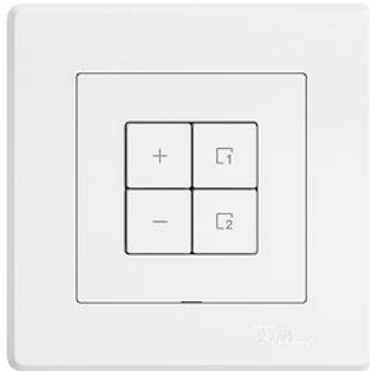

EDIZIO.liv

EDIZIO.liv Wiser LED-Universaldimmer 1-Kanal Szene WLAN Gen.B

EDIZIO.liv bringt die über 100-jährige Designkompetenz bei Feller auf den Punkt. Jedes De

Farbe:

 crema

 umbra

 schwarz

 weiss

EAN: 7613175471211

EDIZIO.liv - Wiser LED-Universaldimmer 1-Kanal Szene WLAN Gen.B - 1 dimmbarer Ausgang, 230 V AC - Ermöglicht das Einbinden der kompletten Wiser Anlage in ein WLAN-Heimnetzwerk per App - Für dimmbare Retrofit LED 150 VA (RC) / 60 VA (RL) - Für dimmbare Trafo (RC/RL) mit NV-Leuchtmittel (Halogen, LED) 300 VA - Mischlastbetrieb von elektronischen und konventionellen Transformatoren nicht möglich - Minimale und maximale Helligkeit einstellbar - Die Szenentaste ermöglicht das Speichern und Abrufen von Szenen - Mit Steckklemmen - Beleuchtbar mit integrierter LED - 4 Tasten - SNAPFIX® Befestigungssystem - Einbautiefe 36 mm - GMI.A - weiss - IP20 - 96 x 96 mm (93 x 93 mm)

Halogenfrei:

Ja

Anwendung:

steuern elektrischer Verbraucher

Werkstoffgüte:

Thermoplast

Anzahl der Betätigungspunkte

4

Werkstoff:

Kunststoff

Anzahl der Tasten:

4

Mit LED-Anzeige:

Ja

Zubehör:

Name / Kategorie