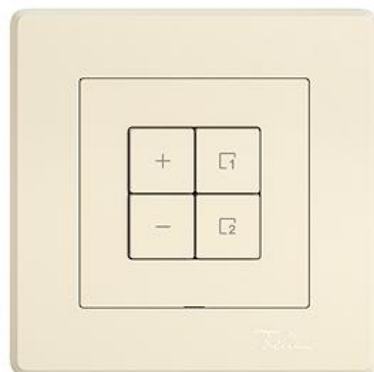

Scheda dati: 3406.4.S.W.GMI.A.35
EDIZIO.liv

EDIZIO.liv Variatore universale LED Wiser 1 canale scena WLAN Gen.B

EDIZIO.liv è la sintesi degli oltre 100 anni di competenza di Feller nell'ambito del design. C

colore:
 crema

 umbra

 nero

 bianco

 grigio chiaro

 grigio scuro

Esecuzione:
 GMI.A

 G.A

 GX.54.A

Feller-NR: 3406.4.S.W.GMI.A.35

E-NR: 331 390 010

EAN: 7613175469621

EDIZIO.liv - Variatore universale LED Wiser 1 canale scena WLAN Gen.B - 1 uscita dimmerabile, 230 V AC - Permette di collegare l'intero sistema Wiser in una rete domestica WLAN tramite l'app - Per retrofit LED variabili 150 VA (RC) / 60 VA (RL) - Per trasformatori variabili (RC/RL) con fonti luminose BT (alogeno, LED) 300 VA - La combinazione di trasformatori elettronici e convenzionali in esercizio a carico misto non è possibile - Luminosità minima e massima regolabile - Il tasto per scena consente di salvare e richiamare scene - Con morsetti a innesto - Illuminato con LED integrato - 4 tasti - Sistema di fissaggio SNAPFIX® - Profondità 36 mm - GMI.A - crema - IP20 - 96 x 96 mm (93 x 93 mm)

senza alogeni: Sì

applicazione: controllo di utenze elettriche

qualità del materiale: materiale termoplastico

numero di punti di azionamento: 4

materiale: materiale sintetico

numero di tasti: 4

con indicatore a LED: Sì