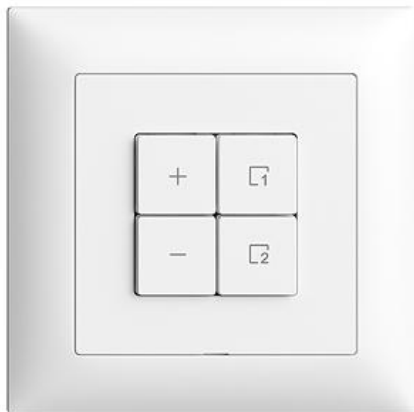

Scheda dati: 3406.4.S.W.FMI.61

EDIZIOdue colore

Variatore universale LED Wiser 1 canale scena WLAN Gen.B

colore:

 crema

 coffee

 nero

 bianco

EAN: 7613175382579

Variatore universale LED Wiser 1 canale scena WLAN Gen.B - 1 uscita dimmerabile, 230 V AC - Permette di collegare l'intero sistema Wiser in una rete domestica WLAN tramite l'app - Per retrofit LED variabili 150 VA (RC) / 60 VA (RL) - Per trasformatori variabili (RC/RL) con fonti luminose BT (alogeno, LED) 300 VA - La combinazione di trasformatori elettronici e convenzionali in esercizio a carico misto non è possibile - Luminosità minima e massima regolabile - Il tasto per scena consente di salvare e richiamare scene - Con morsetti a innesto - Illuminato con LED integrato - 4 tasti - Profondità 36 mm - FMI - bianco - IP20 - 88 x 88 mm

senza alogeni:	Sì
applicazione:	controllo di utenze elettriche
qualità del materiale:	materiale termoplastico
numero di punti di azionamento:	4
materiale:	materiale sintetico
numero di tasti:	4
con indicatore a LED:	Sì

Accessorio:

Name / Kategorie

Placca frontale per set di copertura Wiser

Feller-Nr / E-NR

900-3400.0.FMI.61

377 501 000

1/4 tasto Wiser - Con simbolo Scena 3 - bianco 915-3400.4.S3.FMI.61

377 490 000