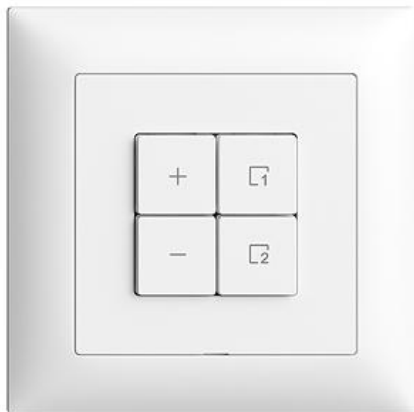

Fiche technique: 3406.4.S.W.FMI.61
EDIZIOdue colore
Variateur universel LED Wiser 1 canal scène WLAN Gen.B

couleur:
 crema

 coffee

 noir

 blanc

 gris clair

 gris foncé

Assortiment:
 F

 FMI

 FX.54

Feller-NR: 3406.4.S.W.FMI.61

E-NR: 333 390 000

EAN: 7613175382579

Variateur universel LED Wiser 1 canal scène WLAN Gen.B - 1 sortie graduable, 230V AC - Permet l'intégration de l'ensemble du système Wiser dans un réseau domestique WLAN via app - Pour LED rétrofit variables 150 VA (RC) / 60 VA (RL) - Pour transformateurs réglables avec source lumineuse BT (halogène, LED) 300 VA - Mode de charge mixte de transformateurs électroniques et conventionnels n'est pas possible - Luminosité minimale et maximale réglable - Le touche de scène vous permet d'enregistrer et de rappeler des scènes - Avec bornes enfichables - Éclairé par LED intégrée - 4 touches - Profondeur 36 mm - FMI - blanc - IP20 - 88 x 88 mm

sans halogène: Oui

application: commande de consommateurs électriques

qualité du matériau: matière thermoplastique

nombre de points actionnable: 4

matériau: matière synthétique

nombre de touches: 4

avec affichage LED: Oui

Set de recouvrement variateur Wisser 1 canall
scène - 4 touches - FMI - blanc

920-3406.4.S.FMI.61
333 900 000

1/4 touche Wisser - Avec symbole Scène 4 -
blanc

915-3400.4.S4.FMI.61
377 500 000

1/4 touche Wisser - Avec symbole Scène 2 -
blanc