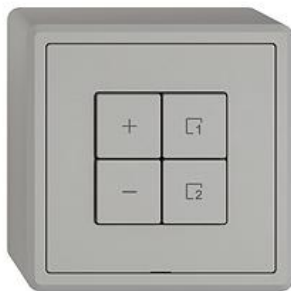

EDIZIO.liv

EDIZIO.liv Wiser LED-Universaldimmer 1-Kanal Szene

EDIZIO.liv bringt die über 100-jährige Designkompetenz bei Feller auf den Punkt. Jedes De

Farbe:

 crema

 umbra

 schwarz

 weiss

EAN: 7613175469546

EDIZIO.liv - Wiser LED-Universaldimmer 1-Kanal Szene
 - 1 dimmbarer Ausgang, 230 V AC - Für dimmbare
 Retrofit LED 150 VA (RC) / 60 VA (RL) - Für dimmbare
 Trafo (RC/RL) mit NV-Leuchtmittel (Halogen, LED) 300
 VA - Mischlastbetrieb von elektronischen und
 konventionellen Transformatoren nicht möglich -
 Minimale und maximale Helligkeit einstellbar - Die
 Szenentaste ermöglicht das Speichern und Abrufen von
 Szenen - Mit Steckklemmen - Beleuchtbar mit
 integrierter LED - 4 Tasten - SNAPFIX®
 Befestigungssystem - Anbauhöhe 54 mm - GX.54.A -
 hellgrau - IP20 - 74 x 74 mm

Halogenfrei:

Ja

Anwendung:

steuern elektrischer Verbraucher

Werkstoffgüte:

Thermoplast

Anzahl der Betätigungspunkte

4

Wiser Magnet - Mit Karabiner - Rot - Zur
 Inbetriebnahme von Wiser by Feller

Feller-Nr / E-NR

3420-2.MAG
 333 999 200

EDIZIO.liv - Abdeckset Wiser Dimmer 1-Kanal
 Szene - 4 Tasten - Ohne Abdeckrahmen -
 hellgrau