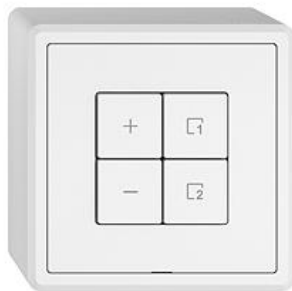

EDIZIO.liv

EDIZIO.liv Wisser LED-Universaldimmer 1-Kanal Szene

EDIZIO.liv bringt die über 100-jährige Designkompetenz bei Feller auf den Punkt. Jedes De

Farbe:

 crema

 umbra

 schwarz

 weiss

EAN: 7613175469539

EDIZIO.liv - Wisser LED-Universaldimmer 1-Kanal Szene
 - 1 dimmbarer Ausgang, 230 V AC - Für dimmbare
 Retrofit LED 150 VA (RC) / 60 VA (RL) - Für dimmbare
 Trafo (RC/RL) mit NV-Leuchtmittel (Halogen, LED) 300
 VA - Mischlastbetrieb von elektronischen und
 konventionellen Transformatoren nicht möglich -
 Minimale und maximale Helligkeit einstellbar - Die
 Szenentaste ermöglicht das Speichern und Abrufen von
 Szenen - Mit Steckklemmen - Beleuchtbar mit
 integrierter LED - 4 Tasten - SNAPFIX®
 Befestigungssystem - Anbauhöhe 54 mm - GX.54.A -
 weiss - IP20 - 74 x 74 mm

Halogenfrei:

Ja

Anwendung:

steuern elektrischer Verbraucher

Werkstoffgüte:

Thermoplast

Anzahl der Betätigungspunkte

4