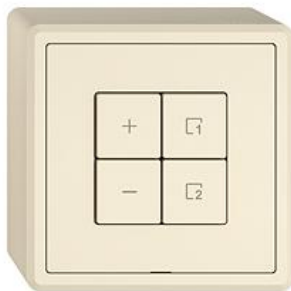

EDIZIO.liv

EDIZIO.liv Wiser LED-Universaldimmer 1-Kanal Szene

EDIZIO.liv bringt die über 100-jährige Designkompetenz bei Feller auf den Punkt. Jedes De

Farbe:

 crema

 umbra

 schwarz

 weiss

EAN: 7613175468082

EDIZIO.liv - Wiser LED-Universaldimmer 1-Kanal Szene
 - 1 dimmbarer Ausgang, 230 V AC - Für dimmbare
 Retrofit LED 150 VA (RC) / 60 VA (RL) - Für dimmbare
 Trafo (RC/RL) mit NV-Leuchtmittel (Halogen, LED) 300
 VA - Mischlastbetrieb von elektronischen und
 konventionellen Transformatoren nicht möglich -
 Minimale und maximale Helligkeit einstellbar - Die
 Szenentaste ermöglicht das Speichern und Abrufen von
 Szenen - Mit Steckklemmen - Beleuchtbar mit
 integrierter LED - 4 Tasten - SNAPFIX®
 Befestigungssystem - Anbauhöhe 54 mm - GX.54.A -
 crema - IP20 - 74 x 74 mm

Halogenfrei:

Ja

Anwendung:

steuern elektrischer Verbraucher

Werkstoffgüte:

Thermoplast

Anzahl der Betätigungspunkte

4

Wiser Magnet - Mit Karabiner - Rot - Zur
 Inbetriebnahme von Wiser by Feller

Feller-Nr / E-NR

3420-2.MAG
 333 999 200

EDIZIO.liv - Abdeckset Wiser Dimmer 1-Kanal
 Szene - 4 Tasten - Ohne Abdeckrahmen -
 crema