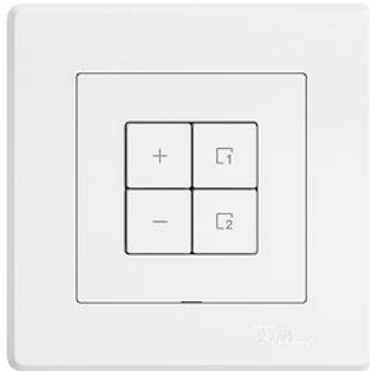

EDIZIO.liv

EDIZIO.liv Wisser LED-Universaldimmer 1-Kanal Szene

EDIZIO.liv bringt die über 100-jährige Designkompetenz bei Feller auf den Punkt. Jedes De

Farbe:

 crema

 umbra

 schwarz

 weiss

EAN: 7613175468051

EDIZIO.liv - Wisser LED-Universaldimmer 1-Kanal Szene
 - 1 dimmbarer Ausgang, 230 V AC - Für dimmbare
 Retrofit LED 150 VA (RC) / 60 VA (RL) - Für dimmbare
 Trafo (RC/RL) mit NV-Leuchtmittel (Halogen, LED) 300
 VA - Mischlastbetrieb von elektronischen und
 konventionellen Transformatoren nicht möglich -
 Minimale und maximale Helligkeit einstellbar - Die
 Szenentaste ermöglicht das Speichern und Abrufen von
 Szenen - Mit Steckklemmen - Beleuchtbar mit
 integrierter LED - 4 Tasten - SNAPFIX®
 Befestigungssystem - Einbautiefe 36 mm - GMI.A -
 weiss - IP20 - 96 x 96 mm (93 x 93 mm)

Halogenfrei:

Ja

Anwendung:

steuern elektrischer Verbraucher

Werkstoffgüte:

Thermoplast

Anzahl der Betätigungspunkte

4

Werkstoff:

Kunststoff

Anzahl der Tasten:

4

Mit LED-Anzeige:

Ja

Zubehör:

Name / Kategorie