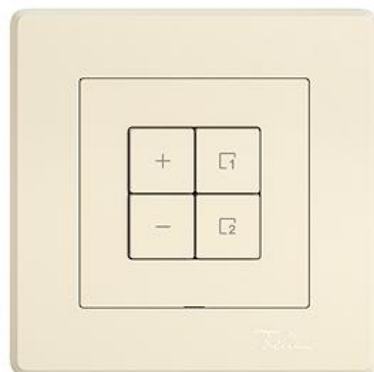

Scheda dati: 3406.4.S.GMI.A.35

EDIZIO.liv

EDIZIO.liv Variatore universale LED Wiser 1 canale scena

EDIZIO.liv è la sintesi degli oltre 100 anni di competenza di Feller nell'ambito del design. C

colore:

 crema

 umbra

 nero

 bianco

 grigio chiaro

 grigio scuro

Esecuzione:

 GMI.A

 G.A

 GX.54.A

Feller-NR: 3406.4.S.GMI.A.35

E-NR: 331 380 010

EAN: 7613175468020

EDIZIO.liv - Variatore universale LED Wiser 1 canale scena - 1 uscita dimmerabile, 230 V AC - Per retrofit LED variabili 150 VA (RC) / 60 VA (RL) - Per trasformatori variabili (RC/RL) con fonti luminose BT (alogeno, LED) 300 VA - La combinazione di trasformatori elettronici e convenzionali in esercizio a carico misto non è possibile - Luminosità minima e massima regolabile - Il tasto per scena consente di salvare e richiamare scene - Con morsetti a innesto - Illuminato con LED integrato - 4 tasti - Sistema di fissaggio SNAPFIX® - Profondità 36 mm - GMI.A - crema - IP20 - 96 x 96 mm (93 x 93 mm)

senza alogeni: Sì

applicazione: controllo di utenze elettriche

qualità del materiale: materiale termoplastico

numero di punti di azionamento: 4

materiale: materiale sintetico

numero di tasti: 4

con indicatore a LED: Sì