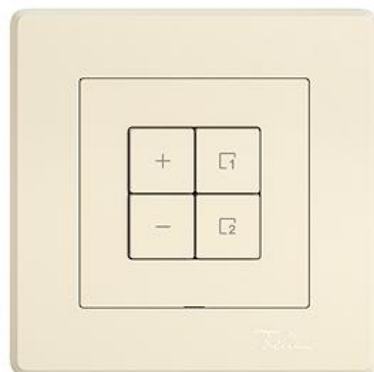

**Scheda dati: 3406.4.S.GMI.A.35**
**EDIZIO.liv**

EDIZIO.liv Variatore universale LED Wiser 1 canale scena

EDIZIO.liv è la sintesi degli oltre 100 anni di competenza di Feller nell'ambito del design. C

**colore:**
 crema

 umbra

 nero

 bianco

 grigio chiaro

 grigio scuro

**Esecuzione:**
 GMI.A

 G.A

 GX.54.A

**Feller-NR:** 3406.4.S.GMI.A.35

**E-NR:** 331 380 010

**EAN:** 7613175468020

EDIZIO.liv - Variatore universale LED Wiser 1 canale scena - 1 uscita dimmerabile, 230 V AC - Per retrofit LED variabili 150 VA (RC) / 60 VA (RL) - Per trasformatori variabili (RC/RL) con fonti luminose BT (alogeno, LED) 300 VA - La combinazione di trasformatori elettronici e convenzionali in esercizio a carico misto non è possibile - Luminosità minima e massima regolabile - Il tasto per scena consente di salvare e richiamare scene - Con morsetti a innesto - Illuminato con LED integrato - 4 tasti - Sistema di fissaggio SNAPFIX® - Profondità 36 mm - GMI.A - crema - IP20 - 96 x 96 mm (93 x 93 mm)