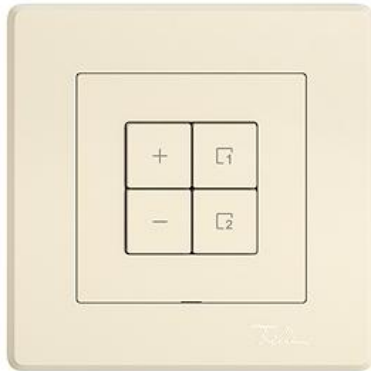

EDIZIO.liv

EDIZIO.liv Wiser LED-Universaldimmer 1-Kanal Szene

EDIZIO.liv bringt die über 100-jährige Designkompetenz bei Feller auf den Punkt. Jedes De

Farbe:

 crema

 umbra

 schwarz

 weiss

EAN: 7613175468020

EDIZIO.liv - Wiser LED-Universaldimmer 1-Kanal Szene
 - 1 dimmbarer Ausgang, 230 V AC - Für dimmbare
 Retrofit LED 150 VA (RC) / 60 VA (RL) - Für dimmbare
 Trafo (RC/RL) mit NV-Leuchtmittel (Halogen, LED) 300
 VA - Mischlastbetrieb von elektronischen und
 konventionellen Transformatoren nicht möglich -
 Minimale und maximale Helligkeit einstellbar - Die
 Szenentaste ermöglicht das Speichern und Abrufen von
 Szenen - Mit Steckklemmen - Beleuchtbar mit
 integrierter LED - 4 Tasten - SNAPFIX®
 Befestigungssystem - Einbautiefe 36 mm - GMI.A -
 crema - IP20 - 96 x 96 mm (93 x 93 mm)

Wiser Magnet - Mit Karabiner - Rot - Zur
 Inbetriebnahme von Wiser by Feller

Feller-Nr / E-NR

3420-2.MAG
 333 999 200

EDIZIO.liv - Abdeckset Wiser Dimmer 1-Kanal
 Szene - 4 Tasten - crema

920-3406.4.S.GMI.A.35
 388 159 010