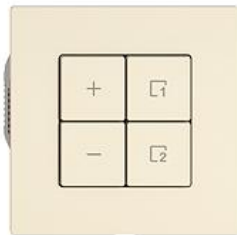

EDIZIO.liv

EDIZIO.liv Wiser LED-Universaldimmer 1-Kanal Szene

EDIZIO.liv bringt die über 100-jährige Designkompetenz bei Feller auf den Punkt. Jedes De

Farbe:

 crema

 umbra

 schwarz

 weiss

EAN: 7613175466644

EDIZIO.liv - Wiser LED-Universaldimmer 1-Kanal Szene
 - 1 dimmbarer Ausgang, 230 V AC - Für dimmbare
 Retrofit LED 150 VA (RC) / 60 VA (RL) - Für dimmbare
 Trafo (RC/RL) mit NV-Leuchtmittel (Halogen, LED) 300
 VA - Mischlastbetrieb von elektronischen und
 konventionellen Transformatoren nicht möglich -
 Minimale und maximale Helligkeit einstellbar - Die
 Szenentaste ermöglicht das Speichern und Abrufen von
 Szenen - Mit Steckklemmen - Beleuchtbar mit
 integrierter LED - 4 Tasten - SNAPFIX®
 Befestigungssystem - Einbautiefe 36 mm - G.A - crema
 - IP20 - 60 x 60 mm

Werkstoff:

Kunststoff

Anzahl der Tasten:

4

Mit LED-Anzeige:

Ja

Zubehör:

Name / Kategorie

Wiser Magnet - Mit Karabiner - Rot - Zur
 Inbetriebnahme von Wiser by Feller

Feller-Nr / E-NR

3420-2.MAG
 333 999 200

EDIZIO.liv - Abdeckset Wiser Dimmer 1-Kanal
 Szene - 4 Tasten - Ohne Abdeckrahmen -
 crema