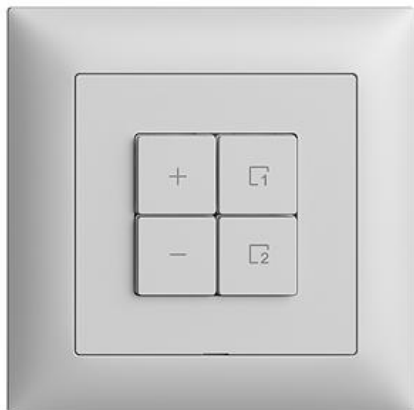

## EDIZIOdue colore

### Wiser LED-Universaldimmer 1-Kanal Szene

#### Bauart:

 F

 FMI

 FX.54

**Feller-NR:** 3406.4.S.FMI.65

**E-NR:** 333 380 030

**EAN:** 7613175371696

Wiser LED-Universaldimmer 1-Kanal Szene - 1 dimmbarer Ausgang, 230 V AC - Für dimmbare Retrofit LED 150 VA (RC) / 60 VA (RL) - Für dimmbare Trafo (RC/RL) mit NV-Leuchtmittel (Halogen, LED) 300 VA - Mischlastbetrieb von elektronischen und konventionellen Transformatoren nicht möglich - Minimale und maximale Helligkeit einstellbar - Die Szenentaste ermöglicht das Speichern und Abrufen von Szenen - Mit Steckklemmen - Beleuchtbar mit integrierter LED - 4 Tasten - Einbautiefe 36 mm - FMI - hellgrau - IP20 - 88 x 88 mm

##### Name / Kategorie

 Wiser 1/4-Taste - Mit Symbol Szene 2 - hellgrau