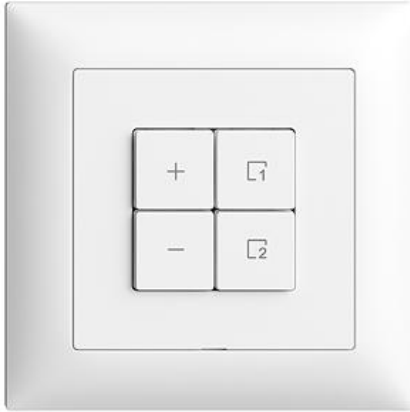

EDIZIOdue colore

Wiser LED-Universaldimmer 1-Kanal Szene

Farbe:

 crema

 coffee

 schwarz

 weiss

 hellgrau

Wiser LED-Universaldimmer 1-Kanal Szene - 1 dimmbarer Ausgang, 230 V AC - Für dimmbare Retrofit LED 150 VA (RC) / 60 VA (RL) - Für dimmbare Trafo (RC/RL) mit NV-Leuchtmittel (Halogen, LED) 300 VA - Mischlastbetrieb von elektronischen und konventionellen Transformatoren nicht möglich - Minimale und maximale Helligkeit einstellbar - Die Szenentaste ermöglicht das Speichern und Abrufen von Szenen - Mit Steckklemmen - Beleuchtbar mit integrierter LED - 4 Tasten - Einbautiefe 36 mm - FMI - weiss - IP20 - 88 x 88 mm

Halogenfrei: Ja

Anwendung: steuern elektrischer Verbraucher

Werkstoffgüte: Thermoplast

Anzahl der Betätigungspunkte: 4

Werkstoff: Kunststoff

Anzahl der Tasten: 4

Mit LED-Anzeige: Ja

Zubehör:

Name / Kategorie

Wiser 1/4-Taste - Mit Symbol Szene 2 - weiss

Feller-Nr / E-NR

915-3400.4.S2.FMI.61
377 480 000

Frontplatte für Wiser Abdeckset

900-3400.0.FMI.61
377 501 000

Datenblatt: 3406.4.S.FMI.61

Abdeckset Wisser Dimmer 1-Kanal Szene - 4
Tasten - FMI - weiss 920-3406.4.S.FMI.61
333 900 000