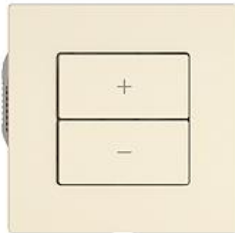

EDIZIO.liv

EDIZIO.liv Wiser LED-Universaldimmer 1-Kanal

EDIZIO.liv bringt die über 100-jährige Designkompetenz bei Feller auf den Punkt. Jedes De

Farbe:

 crema

 umbra

 schwarz

 weiss

EAN: 7613175452272

EDIZIO.liv - Wiser LED-Universaldimmer 1-Kanal - 1 dimmbarer Ausgang, 230 V AC - Für dimmbare Retrofit LED 150 VA (RC) / 60 VA (RL) - Für dimmbare Trafo (RC/RL) mit NV-Leuchtmittel (Halogen, LED) 300 VA - Mischlastbetrieb von elektronischen und konventionellen Transformatoren nicht möglich - Minimale und maximale Helligkeit einstellbar - Mit Steckklemmen - Beleuchtbar mit integrierter LED - 2 Tasten - SNAPFIX® Befestigungssystem - Einbautiefe 36 mm - G.A - crema - IP20 - 60 x 60 mm

Halogenfrei:

Ja

Anwendung:

steuern elektrischer Verbraucher

Werkstoffgüte:

Thermoplast

Anzahl der Betätigungspunkte

2

3420-2.MAG
333 999 200

EDIZIO.liv - Abdeckset Wiser Dimmer 1-Kanal -
2 Tasten - Ohne Abdeckrahmen - crema

920-3406.2.G.A.35
388 156 010

Zerlegung:

Name / Kategorie
Funktionseinsatz Wiser LED-Universaldimmer
1-Kanal - 1 dimmbarer Ausgang, 230 V AC -
Funktionsfähig mit Wiser Bedieneinsatz -
SNAPFIX®...