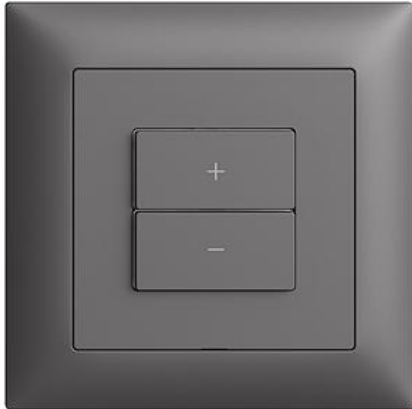

EDIZIOdue colore

Wiser LED-Universaldimmer 1-Kanal

Farbe:

 crema

 coffee

 schwarz

 weiss

 hellgrau

Wiser LED-Universaldimmer 1-Kanal - 1 dimmbarer Ausgang, 230 V AC - Für dimmbare Retrofit LED 150 VA (RC) / 60 VA (RL) - Für dimmbare Trafo (RC/RL) mit NV-Leuchtmittel (Halogen, LED) 300 VA - Mischlastbetrieb von elektronischen und konventionellen Transformatoren nicht möglich - Minimale und maximale Helligkeit einstellbar - Mit Steckklemmen - Beleuchtbar mit integrierter LED - 2 Tasten - Einbautiefe 36 mm - FMI - dunkelgrau - IP20 - 88 x 88 mm

Halogenfrei:	Ja
Anwendung:	steuern elektrischer Verbraucher
Werkstoffgüte:	Thermoplast
Anzahl der Betätigungspunkte	2
Werkstoff:	Kunststoff
Anzahl der Tasten:	2
Mit LED-Anzeige:	Ja

Zubehör:

Name / Kategorie

Wisser Magnet - Mit Karabiner - Rot - Zur 3420-2.MAG
 Inbetriebnahme von Wisser by Feller 333 999 200

Zerlegung:

Name / Kategorie	Feller-Nr / E-NR
Funktionseinsatz Wisser LED-Universaldimmer 1-Kanal - 1 dimmbarer Ausgang, 230 V AC - Funktionsfähig mit Wisser Bedienaufsatz - BSM	3406.B.BSM 333 363 780