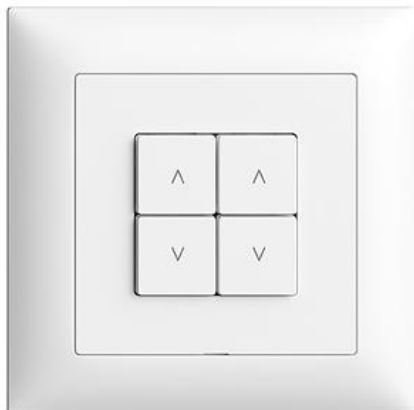

EDIZIOdue colore

Wiser Storeschalter 2-Kanal WLAN Gen.B

Farbe:

 crema

 coffee

 schwarz

 weiss

 hellgrau

Wiser Storeschalter 2-Kanal WLAN Gen.B - 4 Schaltkontakte, je 2 A, 230 V AC - Ermöglicht das Einbinden der kompletten Wiser Anlage in ein WLAN-Heimnetzwerk per App - Für 2 Antriebe bis 460 VA mit Endschalter (Rolladen, Storen, Lamellenstoren, Markise) - Mit Steckklemmen - Beleuchtbar mit integrierter LED - 4 Tasten - Einbautiefe 36 mm - FMI - weiss - IP20 - 88 x 88 mm

Halogenfrei: Ja

Anwendung: steuern elektrischer Verbraucher

Werkstoffgüte: Thermoplast

Anzahl der Betätigungspunkte: 4

Werkstoff: Kunststoff

Anzahl der Tasten: 4

Mit LED-Anzeige: Ja

Zubehör:

	Name / Kategorie	Feller-Nr / E-NR
	Wiser 1/2-Taste, vertikale Tastenlage - Mit Symbol Pfeil Auf/Ab - weiss	915-3400.2.M.FMI.61 377 310 000
	Abdeckset Wiser Storeschalter 2-Kanal - 4 Tasten - FMI - weiss	920-3405.4.FMI.61 333 880 000
	Wiser 1/2-Taste, vertikale Tastenlage - Mit Symbol Pfeil Auf/Ab - weiss	915-3400.2.M.FMI.61 377 310 000