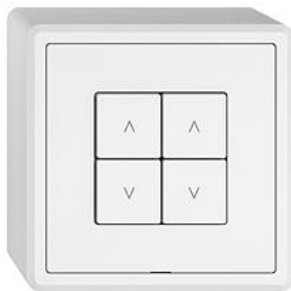

EDIZIO.liv

EDIZIO.liv Wisser Storenschalter 2-Kanal

EDIZIO.liv bringt die über 100-jährige Designkompetenz bei Feller auf den Punkt. Jedes De

Farbe:

 crema

 umbra

 schwarz

 weiss

EAN: 7613175474458

EDIZIO.liv - Wisser Storenschalter 2-Kanal - 4 Schaltkontakte, je 2 A, 230 V AC - Für 2 Antriebe bis 460 VA mit Endschalter (Rolladen, Storen, Lamellenstoren, Markise) - Mit Steckklemmen - Beleuchtbar mit integrierter LED - 4 Tasten - SNAPFIX® Befestigungssystem - Anbauhöhe 57 mm - GX.54.A - weiss - IP20 - 74 x 74 mm

Halogenfrei: Ja

Anwendung: steuern elektrischer Verbraucher

Werkstoffgüte: Thermoplast

Anzahl der Betätigungspunkte: 4

Werkstoff: Kunststoff

Anzahl der Tasten: 4

Mit LED-Anzeige: Ja

Zubehör:

Name / Kategorie

Feller-Nr / E-NR

EDIZIO.liv - Abdeckset Wisser Storenschalter 2-Kanal - 4 Tasten - Ohne Abdeckrahmen - weiss

920-3405.4.G.A.61

388 154 000

EDIZIO.liv - Wisser 1/2-Taste, vertikale Tastenlage - Mit Symbol Pfeil Auf/Ab - weiss