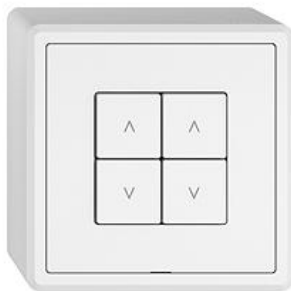

EDIZIO.liv

EDIZIO.liv Wisser Storenschalter 2-Kanal

EDIZIO.liv bringt die über 100-jährige Designkompetenz bei Feller auf den Punkt. Jedes De

Farbe:

crema

umbra

schwarz

weiss

hellgrau

dunkelgrau

Bauart:

GMI.A

G.A

GX.54.A

Feller-NR: 3405.4.GX.54.A.61

E-NR: 331 341 000

EAN: 7613175474458

EDIZIO.liv - Wisser Storenschalter 2-Kanal - 4 Schaltkontakte, je 2 A, 230 V AC - Für 2 Antriebe bis 460 VA mit Endschalter (Rolladen, Storen, Lamellenstoren, Markise) - Mit Steckklemmen - Beleuchtbar mit integrierter LED - 4 Tasten - SNAPFIX® Befestigungssystem - Anbauhöhe 54 mm - GX.54.A - weiss - IP20 - 74 x 74 mm

Halogenfrei: Ja

Anwendung: steuern elektrischer Verbraucher

Werkstoffgüte: Thermoplast

Anzahl der Betätigungspunkte: 4

Werkstoff: Kunststoff

Anzahl der Tasten: 4

Mit LED-Anzeige: Ja

Zubehör:

Name / Kategorie

Feller-Nr / E-NR

EDIZIO.liv - Abdeckset Wisser Storenschalter 2-Kanal - 4 Tasten - Ohne Abdeckrahmen - weiss

920-3405.4.G.A.61

388 154 000

EDIZIO.liv - Wisser 1/2-Taste vert. - Mit Symbol Pfeil Auf/Ab - weiss

915-3400.2.M.GMI.61

388 067 000

EDIZIO.liv - Wisser 1/2-Taste vert. - Mit Symbol Pfeil Auf/Ab - weiss

915-3400.2.M.GMI.61

388 067 000