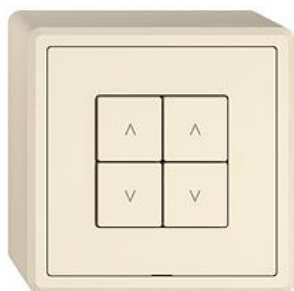

Scheda dati: 3405.4.GX.54.A.35

EDIZIO.liv

EDIZIO.liv Interruttore per tapparelle Wiser 2 canali

EDIZIO.liv è la sintesi degli oltre 100 anni di competenza di Feller nell'ambito del design. C

colore:

 crema

 umbra

 nero

 bianco

 grigio chiaro

 grigio scuro

Esecuzione:

 GMI.A

 G.A

 GX.54.A

Feller-NR: 3405.4.GX.54.A.35

E-NR: 331 341 010

EAN: 7613175472867

EDIZIO.liv - Interruttore per tapparelle Wiser 2 canali - 4 contatti di commutazione, 2 A ciascuno, 230 V AC - Per 2 azionamenti fino a 460 VA con pulsante di fine corsa (tapparelle, rolladen, tenda,) - Con morsetti a innesto - Illuminato con LED integrato - 4 tasti - Sistema de fissaggio SNAPFIX® - Altezza 57 mm - GX.54.A - crema - IP20 - 74 x 74 mm

senza alogeni: Sì

applicazione: controllo di utenze elettriche

qualità del materiale: materiale termoplastico

numero di punti di azionamento: 4

materiale: materiale sintetico

numero di tasti: 4

con indicatore a LED: Sì