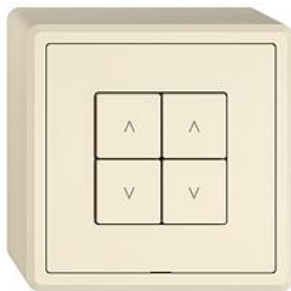

### EDIZIO.liv Wisser Storenschalter 2-Kanal

EDIZIO.liv bringt die über 100-jährige Designkompetenz bei Feller auf den Punkt. Jedes De

#### Bauart:

 GMI.A

 G.A

 GX.54.A

**Feller-NR:** 3405.4.GX.54.A.35

**E-NR:** 331 341 010

**EAN:** 7613175472867

EDIZIO.liv - Wisser Storenschalter 2-Kanal - 4 Schaltkontakte, je 2 A, 230 V AC - Für 2 Antriebe bis 460 VA mit Endschalter (Rolladen, Storen, Lamellenstoren, Markise) - Mit Steckklemmen - Beleuchtbar mit integrierter LED - 4 Tasten - SNAPFIX® Befestigungssystem - Anbauhöhe 54 mm - GX.54.A - crema - IP20 - 74 x 74 mm

#### Feller-Nr / E-NR

3420-2.MAG

333 999 200

Frontplatte für Wisser Abdeckset

900-3400.0.GMI.35

388 007 010

EDIZIO.liv - Wisser 1/2-Taste vert. - Mit Symbol Pfeil Auf/Ab - crema

915-3400.2.M.GMI.35