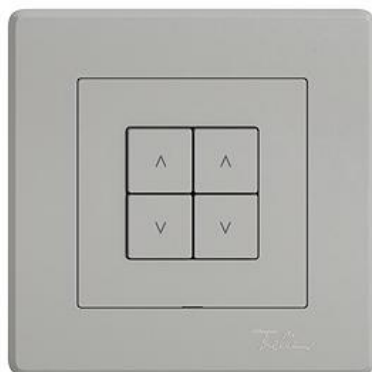

Scheda dati: 3405.4.GMI.A.65
EDIZIO.liv

EDIZIO.liv Interruttore per tapparelle Wiser 2 canali

EDIZIO.liv è la sintesi degli oltre 100 anni di competenza di Feller nell'ambito del design. C

colore:
 crema

 umbra

 nero

 bianco

 grigio chiaro

 grigio scuro

Esecuzione:
 GMI.A

 G.A

 GX.54.A

Feller-NR: 3405.4.GMI.A.65

E-NR: 331 340 030

EAN: 7613175472843

EDIZIO.liv - Interruttore per tapparelle Wiser 2 canali - 4 contatti di commutazione, 2 A ciascuno, 230 V AC - Per 2 azionamenti fino a 460 VA con pulsante di fine corsa (tapparelle, rolladen, tenda,) - Con morsetti a innesto - Illuminato con LED integrato - 4 tasti - Sistema di fissaggio SNAPFIX® - Profondità 36 mm - GMI.A - grigio chiaro - IP20 - 96 x 96 mm (93 x 93 mm)

senza alogeni: Sì

applicazione: controllo di utenze elettriche

qualità del materiale: materiale termoplastico

numero di punti di azionamento: 4

materiale: materiale sintetico

numero di tasti: 4

con indicatore a LED: Sì