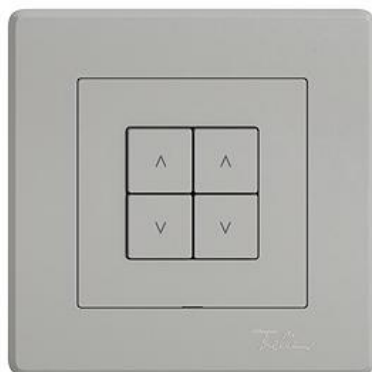

Fiche technique: 3405.4.GMI.A.65
EDIZIO.liv

EDIZIO.liv Interrupteur pour stores Wisier 2 canaux

EDIZIO.liv est l'aboutissement de la compétence en design de plus de 100 ans de Feller.

couleur:

- | | | |
|--------------------------------|-------------------------------------|-------------------------------------|
| <input type="checkbox"/> crema | <input type="checkbox"/> umbra | <input type="checkbox"/> noir |
| <input type="checkbox"/> blanc | <input type="checkbox"/> gris clair | <input type="checkbox"/> gris foncé |

Feller-NR: 3405.4.GMI.A.65

E-NR: 331 340 030

EAN: 7613175472843

EDIZIO.liv - Interrupteur pour stores Wisier 2 canaux - 4 contacts de commutation, 2 A chacun, 230 V AC - Pour 2 moteurs jusqu'à 460 VA avec interrupteur fin de course (volets roulants, stores, jalousie, marquise) - Avec bornes enfichables - Éclairé par LED intégrée - 4 touches - Système de fixation SNAPFIX® - Profondeur 36 mm - GMI.A - gris clair - IP20 - 96 x 96 mm (93 x 93 mm)

sans halogène: Oui

application: commande de consommateurs électriques

qualité du matériau: matière thermoplastique

nombre de points actionnable: 4

matériau: matière synthétique

nombre de touches: 4

avec affichage LED: Oui

	EDIZIO.liv - 1/2 touche Wiser, disposition verticale des touches - Avec symbole Flèche Montée/Descente - gris clair	915-3400.2.M.GMI.65 388 067 030
	EDIZIO.liv - Set de recouvrement interrupteur pour stores Wiser 2 canaux - 4 touches - gris clair	920-3405.4.GMI.A.65 388 155 030
	EDIZIO.liv - 1/4 touche Wiser - Avec symbole + (Plus) - gris clair	915-3400.4.PLUS.GMI.65 388 079 030
	EDIZIO.liv - 1/4 touche Wiser - Avec symbole ? (Moins) - gris clair	915-3400.4.MIN.GMI.65 388 077 030