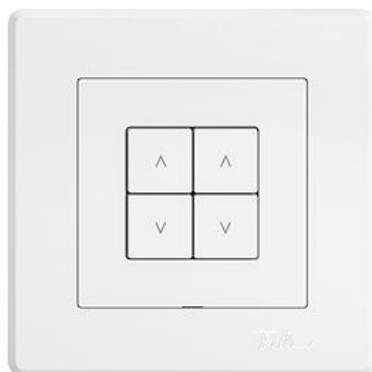

Datenblatt: 3405.4.GMI.A.61

EDIZIO.liv

EDIZIO.liv Wisser Storenschalter 2-Kanal

EDIZIO.liv bringt die über 100-jährige Designkompetenz bei Feller auf den Punkt. Jedes De

Farbe:
 crema

 umbra

 schwarz

 weiss

EDIZIO.liv - Wisser Storenschalter 2-Kanal - 4 Schaltkontakte, je 2 A, 230 V AC - Für 2 Antriebe bis 460 VA mit Endschalter (Rolladen, Storen, Lamellenstoren, Markise) - Mit Steckklemmen - Beleuchtbar mit integrierter LED - 4 Tasten - SNAPFIX® Befestigungssystem - Einbautiefe 36 mm - GMI.A - weiss - IP20 - 96 x 96 mm (93 x 93 mm)

Halogenfrei: Ja

Anwendung: steuern elektrischer Verbraucher

Werkstoffgüte: Thermoplast

Anzahl der Betätigungspunkte: 4

Werkstoff: Kunststoff

Anzahl der Tasten: 4

Mit LED-Anzeige: Ja

Zubehör:

	Name / Kategorie	Feller-Nr / E-NR
	EDIZIO.liv - Abdeckset Wisser Storenschalter 2-Kanal - 4 Tasten - weiss	920-3405.4.GMI.A.61 388 155 000
	EDIZIO.liv - Wisser 1/2-Taste vert. - Mit Symbol Pfeil Auf/Ab - weiss	915-3400.2.M.GMI.61 388 067 000
	EDIZIO.liv - Wisser 1/2-Taste vert. - Mit Symbol Pfeil Auf/Ab - weiss	915-3400.2.M.GMI.61 388 067 000