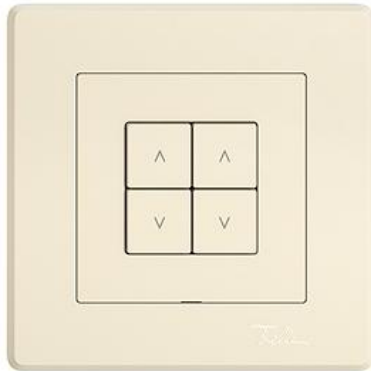

EDIZIO.liv

EDIZIO.liv Wisser Storenschalter 2-Kanal

EDIZIO.liv bringt die über 100-jährige Designkompetenz bei Feller auf den Punkt. Jedes De

Farbe:

 crema

 umbra

 schwarz

 weiss

EAN: 7613175472805

EDIZIO.liv - Wisser Storenschalter 2-Kanal - 4 Schaltkontakte, je 2 A, 230 V AC - Für 2 Antriebe bis 460 VA mit Endschalter (Rolladen, Storen, Lamellenstoren, Markise) - Mit Steckklemmen - Beleuchtbar mit integrierter LED - 4 Tasten - SNAPFIX® Befestigungssystem - Einbautiefe 36 mm - GMI.A - crema - IP20 - 96 x 96 mm (93 x 93 mm)

Werkstoff:

Kunststoff

Anzahl der Tasten:

4

Mit LED-Anzeige:

Ja

Zubehör:

Name / Kategorie

Wisser Magnet - Mit Karabiner - Rot - Zur Inbetriebnahme von Wisser by Feller

Feller-Nr / E-NR

3420-2.MAG

333 999 200

Frontplatte für Wisser Abdeckset

900-3400.0.GMI.35

388 007 010

EDIZIO.liv - Wisser 1/2-Taste vert. - Mit Symbol Pfeil Auf/Ab - crema