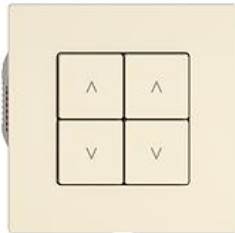

EDIZIO.liv

EDIZIO.liv Wisser Storenschalter 2-Kanal

EDIZIO.liv bringt die über 100-jährige Designkompetenz bei Feller auf den Punkt. Jedes De

Farbe:

 crema

 umbra

 schwarz

 weiss

EAN: 7613175471181

EDIZIO.liv - Wisser Storenschalter 2-Kanal - 4 Schaltkontakte, je 2 A, 230 V AC - Für 2 Antriebe bis 460 VA mit Endschalter (Rolladen, Storen, Lamellenstoren, Markise) - Mit Steckklemmen - Beleuchtbar mit integrierter LED - 4 Tasten - SNAPFIX® Befestigungssystem - Einbautiefe 36 mm - G.A - crema - IP20 - 60 x 60 mm

Halogenfrei: Ja

Anwendung: steuern elektrischer Verbraucher

Werkstoffgüte: Thermoplast

Anzahl der Betätigungspunkte: 4

Werkstoff: Kunststoff

Anzahl der Tasten: 4

Mit LED-Anzeige: Ja

Zubehör:

Pfeil Auf/Ab - crema

388 067 010

Frontplatte für Wisser Abdeckset

900-3400.0.GMI.35

388 007 010

Wiser Magnet - Mit Karabiner - Rot - Zur
Inbetriebnahme von Wiser by Feller

3420-2.MAG
333 999 200

EDIZIO.liv - Abdeckset Wiser Storenschalter
2-Kanal - 4 Tasten - Ohne Abdeckrahmen -
crema