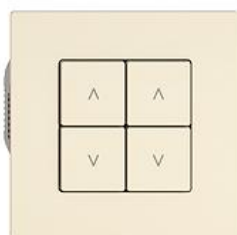

## EDIZIO.liv

EDIZIO.liv Interruttore per tapparelle Wiser 2 canali

EDIZIO.liv è la sintesi degli oltre 100 anni di competenza di Feller nell'ambito del design. C

### Esecuzione:

- |   |   |   |
|---|---|---|
|  GMI.A |  G.A |  GX.54.A |
|---|---|---|

**Feller-NR:** 3405.4.G.A.35

**E-NR:** 331 346 010

**EAN:** 7613175471181

EDIZIO.liv - Interruttore per tapparelle Wiser 2 canali - 4 contatti di commutazione, 2 A ciascuno, 230 V AC - Per 2 azionamenti fino a 460 VA con pulsante di fine corsa (tapparelle, rolladen, tenda,) - Con morsetti a innesto - Illuminato con LED integrato - 4 tasti - Sistema de fissaggio SNAPFIX® - Profondità 36 mm - G.A - crema - IP20 - 60 x 60 mm